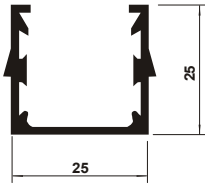

CL 007
Cover 25 x 11 mm

CL 009
Rail Guide 25 x 6 mm

CL 010
Rail Guide 30,7 x 8 mm

CL 012
Rail "U" 25 x 25 mm

CL 002
Rack Mark 50 mm

CL 005
Handle 64 x 40 mm

CL 006
Diffuser Crystal 110 mm

CL 015
Rail for Lighting 34 mm

CL 014
Gutter for Lighting 160 mm

CL 018
Corbel for Shelf 100 mm

CL 019

Rail "C" 43 x 24 mm

CL 022

Guide 38 x 5 mm

CL 033

Baseboard for Curtain 30 x 15 mm

CL 034

Rack Mark 50 x 15 mm

CL 440

Separator 60 x 40 mm

CL 036

Angle 51 x 5 mm

CL 037

Astragal 21 x 10 mm