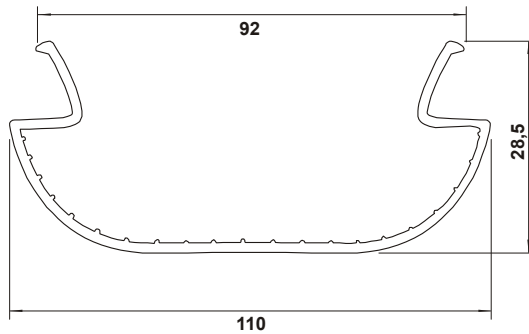

CL 007
Cover 25 x 11 mm

CL 009
Rail Guide 25 x 6 mm

CL 010
Rail Guide 30,7 x 8 mm

CL 012
Rail "U" 25 x 25 mm

CL 002
Rack Mark 50 mm

CL 005
Handle 64 x 40 mm

CL 006
Diffuser Crystal 110 mm

CL 015
Rail for Lighting 34 mm