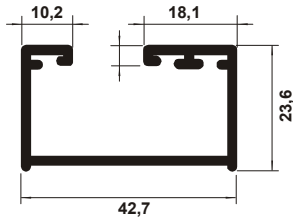

CL 007
Cover 25 x 11 mm

CL 009
Rail Guide 25 x 6 mm

CL 010
Rail Guide 30,7 x 8 mm

CL 012
Rail "U" 25 x 25 mm

CL 002
Rack Mark 50 mm

CL 005
Handle 64 x 40 mm

CL 006
Diffuser Crystal 110 mm

CL 015
Rail for Lighting 34 mm

CL 014
Gutter for Lighting 160 mm

CL 018
Corbel for Shelf 100 mm

CL 019

Rail "C" 43 x 24 mm

CL 022

Guide 38 x 5 mm

CL 033

Baseboard for Curtain 30 x 15 mm

CL 034

Rack Mark 50 x 15 mm

CL 440

Separator 60 x 40 mm

CL 036

Angle 51 x 5 mm

CL 037

Astragal 21 x 10 mm