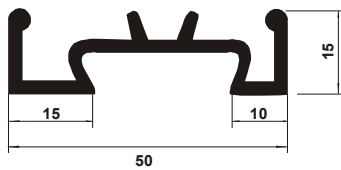

CL 007
Cover 25 x 11 mm

CL 009
Rail Guide 25 x 6 mm

CL 010
Rail Guide 30,7 x 8 mm

CL 012
Rail "U" 25 x 25 mm

CL 002
Rack Mark 50 mm

CL 005
Handle 64 x 40 mm

CL 006
Diffuser Crystal 110 mm

CL 015
Rail for Lighting 34 mm

CL 014
Gutter for Lighting 160 mm

CL 018
Corbel for Shelf 100 mm

CL 019

Rail "C" 43 x 24 mm

CL 022

Guide 38 x 5 mm

CL 033

Baseboard for Curtain 30 x 15 mm

CL 034

Rack Mark 50 x 15 mm

CL 440

Separator 60 x 40 mm

CL 036

Angle 51 x 5 mm

CL 037

Astragal 21 x 10 mm