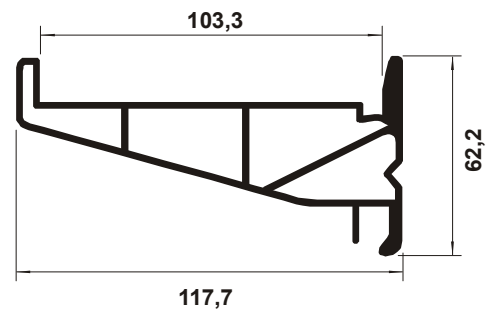

CL 007
Cover 25 x 11 mm

CL 009
Rail Guide 25 x 6 mm

CL 010
Rail Guide 30,7 x 8 mm

CL 012
Rail "U" 25 x 25 mm

CL 002
Rack Mark 50 mm

CL 005
Handle 64 x 40 mm

CL 006
Diffuser Crystal 110 mm

CL 015
Rail for Lighting 34 mm

CL 014
Gutter for Lighting 160 mm

CL 018
Corbel for Shelf 100 mm

CL 019

Rail "C" 43 x 24 mm

CL 022

Guide 38 x 5 mm

CL 033

Baseboard for Curtain 30 x 15 mm

CL 034

Rack Mark 50 x 15 mm

CL 440

Separator 60 x 40 mm

CL 036

Angle 51 x 5 mm

CL 037

Astragal 21 x 10 mm