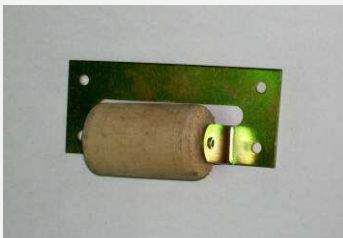

Taco de Madera diam. 60 mm

**Ⓢ Importante**

Las imágenes son solo ilustrativas, pudiendo ser modificadas sin previo aviso.

**AC 034**

Taco de Madera diam. 70 mm

**AC 035**

Topes Plásticos p/ Zócalo

**AC 037**

Rodillo de Madera 40 mm

**AC 038**

Rodillo de Madera 60 mm

**AC 040**

Fleje de Acero

**AC 041**

Cinta Sin-Fin

**AC 042**