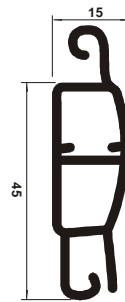

Varillas para Cortina 1

Vigencia

Enero 2009

CO 042
Varilla Reforzada 19

CO 043
Zócalo p/Cortinas

CO 052
Varilla Súper 22

CO 053
Varilla Súper 20

CO 072
Varilla Standard 20

CO 082
Varilla Picolla 29

CO 102
Varilla Reforzada 17

CO 083
Zócalo p/Picolla

ISO 9001 - Gestión de Calidad

Certificado N° BR028-110987-3

ⓘ Importante

Todas las medidas están expresadas en milímetros (mm) y son solamente ilustrativas, pudiendo ser modificadas sin previo aviso.

Todas las medidas están expresadas en milímetros (mm) y son solamente ilustrativas, pudiendo ser modificadas sin previo aviso.