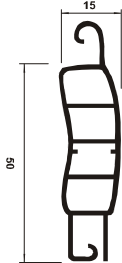

Varillas para Cortina 1

Vigencia

Enero 2009

CO 042
Varilla Reforzada 19

CO 043
Zócalo p/Cortinas

CO 052
Varilla Súper 22

CO 053
Varilla Súper 20

CO 072
Varilla Standard 20

CO 082
Varilla Picolla 29

CO 102
Varilla Reforzada 17

CO 083
Zócalo p/Picolla

ISO 9001 - Gestión de Calidad

Certificado N° BR028-110987-3

ⓘ Importante

Todas las medidas están expresadas en milímetros (mm) y son solamente ilustrativas, pudiendo ser modificadas sin previo aviso.

Todas las medidas están expresadas en milímetros (mm) y son solamente ilustrativas, pudiendo ser modificadas sin previo aviso.