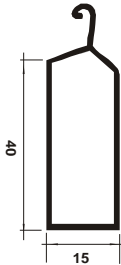

Varillas para Cortina 2

Vigencia

Enero 2009

CO 113

Zócalo p/Beta 20