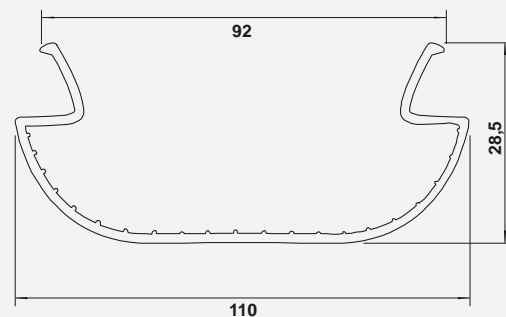

GU 299
Tapa Difusora 140 x 70 mm
PVC Cristal / Opalino

PP 114
Tapa p/PP 108
PVC Cristal / Opalino

PP 149
Tapa Cristal p/PP 148
PVC Cristal / Opalino

GU 360
Tapa Difusora Cristal
PVC Cristal / Opalino

TO 005
Redondo Liso 32
Policarbonato Cristal / Opalino

TR 012
Rectangular 50x30
PVC Cristal / Opalino

CL 006
Difusor 110 x 28,5 mm
PVC Cristal / Opalino

CL 038

1/2 caña Cristal Difusora x 58 mm
PVC Cristal / Opalino

CL 041

1/4 caña Cristal Difusora x 100 mm
PVC Cristal / Opalino