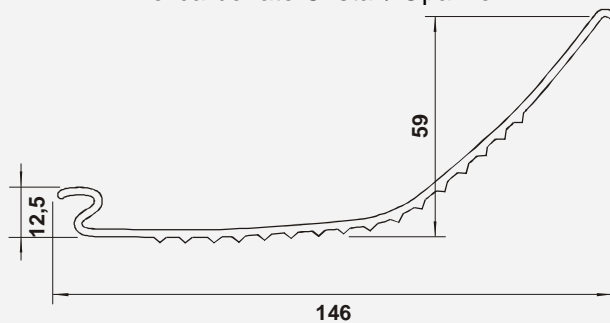

CL 480

Tapa Gr. Cristal p/Aluminio
PVC Cristal / Opalino

CL 479

Tapa Ch. Cristal p/Aluminio
PVC Cristal / Opalino

CL 025

Tapa Difusora a 45° x 146
Policarbonato Cristal / Opalino

CL 449

Difusor Cristal 31 x 15 mm PC
Policarbonato Cristal / Opalino