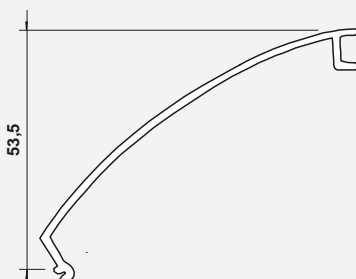

TR 012
Rectangular 50x30
PVC Cristal / Opalino

CL 006
Difusor 110 x 28,5 mm
PVC Cristal / Opalino

CL 038

1/2 caña Cristal Difusora x 58 mm
PVC Cristal / Opalino

CL 041

1/4 caña Cristal Difusora x 100 mm
PVC Cristal / Opalino

CL 480

Tapa Gr. Cristal p/Aluminio
PVC Cristal / Opalino

CL 479

Tapa Ch. Cristal p/Aluminio
PVC Cristal / Opalino

CL 025

Tapa Difusora a 45° x 146
Policarbonato Cristal / Opalino

CL 449

Difusor Cristal 31 x 15 mm PC
Policarbonato Cristal / Opalino

CL 455

Tapa Difusora

CL 456

Tapa Difusora Cristal

CL 009

Riel Guía 25 x 6 mm

CL 010

Riel Guía 30,7 x 8 mm