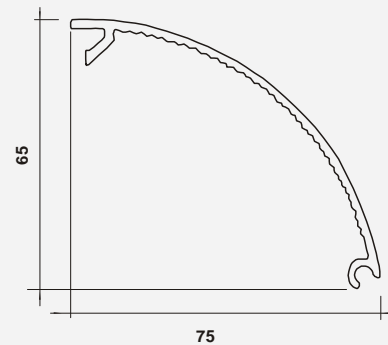

CL 480

Tapa Gr. Cristal p/Aluminio
PVC Cristal / Opalino

CL 479

Tapa Ch. Cristal p/Aluminio
PVC Cristal / Opalino

CL 025

Tapa Difusora a 45° x 146
Policarbonato Cristal / Opalino

CL 449

Difusor Cristal 31 x 15 mm PC
Policarbonato Cristal / Opalino

CL 455

Tapa Difusora

CL 456

Tapa Difusora Cristal

CL 009

Riel Guía 25 x 6 mm

CL 010

Riel Guía 30,7 x 8 mm