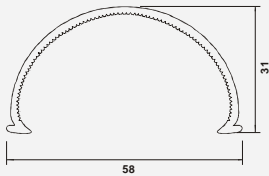

TR 012
Rectangular 50x30
PVC Cristal / Opalino

CL 006
Difusor 110 x 28,5 mm
PVC Cristal / Opalino

CL 038

1/2 caña Cristal Difusora x 58 mm
PVC Cristal / Opalino

CL 041

1/4 caña Cristal Difusora x 100 mm
PVC Cristal / Opalino