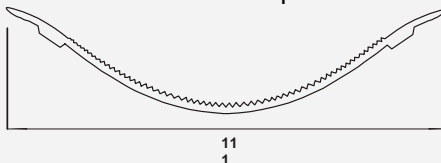

GU 299
Tapa Difusora 140 x 70 mm
PVC Cristal / Opalino

PP 114
Tapa p/PP 108
PVC Cristal / Opalino

PP 149
Tapa Cristal p/PP 148
PVC Cristal / Opalino

GU 360
Tapa Difusora Cristal
PVC Cristal / Opalino

TO 005
Redondo Liso 32
Policarbonato Cristal / Opalino

TR 012
Rectangular 50x30
PVC Cristal / Opalino

CL 006
Difusor 110 x 28,5 mm
PVC Cristal / Opalino

CL 038

1/2 caña Cristal Difusora x 58 mm
PVC Cristal / Opalino

CL 041

1/4 caña Cristal Difusora x 100 mm
PVC Cristal / Opalino