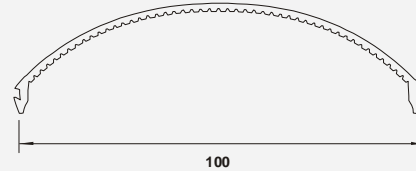

GU 299
Tapa Difusora 140 x 70 mm
PVC Cristal / Opalino

PP 114
Tapa p/PP 108
PVC Cristal / Opalino

PP 149
Tapa Cristal p/PP 148
PVC Cristal / Opalino

GU 360
Tapa Difusora Cristal
PVC Cristal / Opalino

TO 005
Redondo Liso 32
Policarbonato Cristal / Opalino

TR 012
Rectangular 50x30
PVC Cristal / Opalino

CL 006
Difusor 110 x 28,5 mm
PVC Cristal / Opalino

CL 038

1/2 caña Cristal Difusora x 58 mm
PVC Cristal / Opalino

CL 041

1/4 caña Cristal Difusora x 100 mm
PVC Cristal / Opalino

CL 480

Tapa Gr. Cristal p/Aluminio
PVC Cristal / Opalino

CL 479

Tapa Ch. Cristal p/Aluminio
PVC Cristal / Opalino

CL 025

Tapa Difusora a 45° x 146
Policarbonato Cristal / Opalino

CL 449

Difusor Cristal 31 x 15 mm PC
Policarbonato Cristal / Opalino