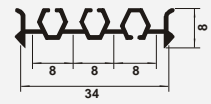

CL 455

Tapa Difusora

CL 456

Tapa Difusora Cristal

CL 009

Riel Guía 25 x 6 mm

CL 010

Riel Guía 30,7 x 8 mm

CL 012

Riel "U" 25x25

CL 015

Riel p/Iluminación 34 x 8 mm

CL 014

Canalón p/Iluminación 160 x 71 mm

CL 019

Riel "C" 43 x 24 mm