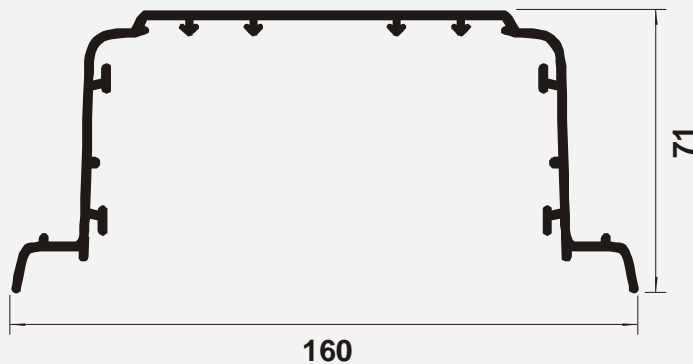

CL 012

Riel "U" 25x25

CL 015

Riel p/Iluminación 34 x 8 mm

CL 014

Canalón p/Iluminación 160 x 71 mm

CL 019

Riel "C" 43 x 24 mm