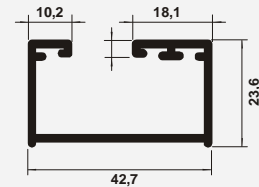

CL 455

Tapa Difusora

CL 456

Tapa Difusora Cristal

CL 009

Riel Guía 25 x 6 mm

CL 010

Riel Guía 30,7 x 8 mm

CL 012

Riel "U" 25x25

CL 015

Riel p/Iluminación 34 x 8 mm

CL 014

Canalón p/Iluminación 160 x 71 mm

CL 019

Riel "C" 43 x 24 mm