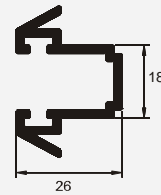

GU 363
Guía Doble c/Clipsado

GU 360
Tapa 1/4 Caña Cristal Difusora
PVC Cristal / Opalino

GU 361
Guía Panel Cámara 60 x 24

GU 362
Guía Panel Cámara 100 x 24

GU 364
Guía c/Dientes
15 x 7,5 mm

GU 365
Guía p/felpa 13,5 mm

CC 379
Base C. Canal 18 x 20 mm
c/separador

CC 380
Tapa C. Canal
18 x 20 mm

CC 381
Base C. Canal 25 x 30
mm

CC 382
Tapa C. Canal 25 x
30 mm

PC 338
Perfi "U" 11 mm

PC 394
Triangular Abierto

PC 397
Tapa Guía Deslizable