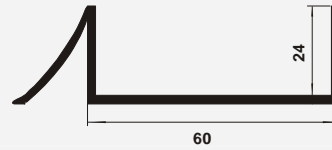

GU 361
Guía Panel Cámara 60 x 24