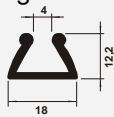

CC 379
Base C. Canal 18 x 20 mm
c/separador

CC 380
Tapa C. Canal
18 x 20 mm

CC 381
Base C. Canal 25 x 30
mm

CC 382
Tapa C. Canal 25 x
30 mm

PC 338
Perfi "U" 11 mm

PC 394
Triangular Abierto

PC 397
Tapa Guía Deslizable

PC 398
Base Guía
Deslizable

PC 343
Perfil "U" 7 mm

CL 461
Tapa Ranura 35

CL 462
Tapa Ranura 45

CL 471
Tapa Cable

CL 492
Guía Paneles p/Jaula