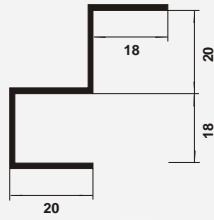

Guía "U" 19 x 19 esp. 2 mm

GU 354

Guía "U" 28,5 x 9 esp. 1,5 mm

GU 355

Guía "U" 36 x 9 esp. 1,5 mm

GU 356

Guía "U" 45 x 12 esp. 1,5 mm

ISO 9001 - Gestión de Calidad

Certificado N° BR028-110987-3

ⓘ Importante

Todas las medidas están expresadas en milímetros (mm) y son solamente ilustrativas, pudiendo ser modificadas sin previo aviso.

GU 357
Guía Omega p/Insertar

GU 358
Guía Exterior p/Cortina