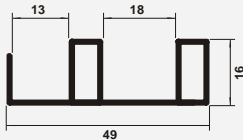

Guía Doble "U" 12 x 10 esp. 1mm

GU 347

Guía c/Inserto para Cajones

GU 351

Guía Doble 49 x 16 c/Separadores

GU 352

Guía "U" 25 x 16,5 esp. 2,5 mm

GU 353

Guía "U" 19 x 19 esp. 2 mm

GU 354

Guía "U" 28,5 x 9 esp. 1,5 mm

GU 355

Guía "U" 36 x 9 esp. 1,5 mm

GU 356

Guía "U" 45 x 12 esp. 1,5 mm

ISO 9001 - Gestión de Calidad