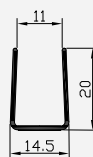

Certificado N° BR028-110987-3

ⓘ Importante

Todas las medidas están expresadas en milímetros (mm) y son solamente ilustrativas, pudiendo ser modificadas sin previo aviso.

GU 357
Guía Omega p/Insertar

GU 358
Guía Exterior p/Cortina

GU 363
Guía Doble c/Clipsado

GU 360
Tapa 1/4 Caña Cristal Difusora
PVC Cristal / Opalino

GU 361
Guía Panel Cámara 60 x 24

GU 362
Guía Panel Cámara 100 x 24

GU 364
Guía c/Dientes
15 x 7,5 mm

GU 365
Guía p/felpa 13,5 mm

GU 366
Guía 19 x 17 mm
abertura 8 mm

GU 368
Soporte p/portapapeles

GU 369
Guía - Borde para
Treillage

GU 370
Canaleta p/ Jaula

GU 367
Tapa cristal c/ traba

CL 007
Tapa 25 x 11 mm

CL 022
Guía 38 x 5 mm

CC 378
Base C. Canal
18 x 20 mm

CC 379
Base C. Canal 18 x 20 mm
c/separador

CC 380
Tapa C. Canal
18 x 20 mm

CC 381
Base C. Canal 25 x 30
mm

CC 382
Tapa C. Canal 25 x
30 mm

PC 338
Perfi "U" 11 mm

PC 394
Triangular Abierto

PC 397
Tapa Guía Deslizable