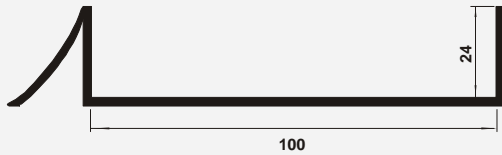

GU 363
Guía Doble c/Clipsado

GU 360
Tapa 1/4 Caña Cristal Difusora
PVC Cristal / Opalino

GU 361
Guía Panel Cámara 60 x 24

GU 362
Guía Panel Cámara 100 x 24

GU 364
Guía c/Dientes
15 x 7,5 mm

GU 365
Guía p/felpa 13,5 mm