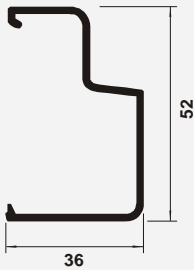

PG 101

Paragolpes Escalera 52 x 36 mm

PG 102

Paragolpes "U" 60 x 40 mm

PG 111

Bagueta Portacintas 80 mm

PG 132

Paragolpes Curvo Portacintas x 60 mm

PG 138

Paragolpes "U" c/Hendiduras 60 x 40 mm

PG 139

Paragolpes p/Pasillo x 156 mm

PG 145

Paragolpes Omega x 60 mm

PG 141

Bagueta Paragolpes c/Estrías x 90 mm