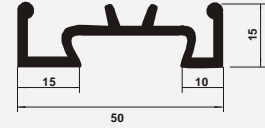

PG 147

Bagueta Portacinta Doble
x 175 mm

PG 149

Bagueta Paragolpes
c/Canaletas x 100 mm

PG 152

Paragolpes p/Pasillo
c/Estrías x 150 mm

PG 154

Paragolpes p/Pasillo
c/Estrías x 140 mm

PG 142

Paragolpes p/Pasillo
Portacintas x 155 mm

PG 161

Bagueta ½ Caña x 70 mm

PG 157

Bagueta ½ Caña x 50 mm

PG 156
Paragolpes x 156 mm

CL 002
Bagueta x 50 mm

CL 034
Bagueta 50 x 15 mm

CL 473
Paragolpes Recto x 85 mm

CL 478
Paragolpes Recto x 63 mm

PG 164
Paragolpes x 160 mm

CL 454
Tapa Estriada con Insertos

PG 165
Inserto para Baguetas

Molduras de Protección 4

Vigencia