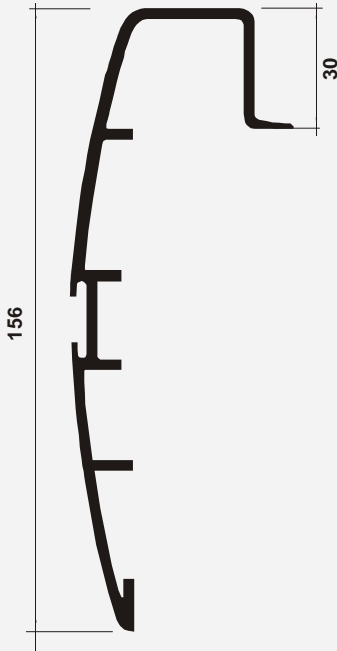

PG 142

Paragolpes p/Pasillo
Portacintas x 155 mm

PG 161

Bagueta ½ Caña x 70 mm

PG 157

Bagueta ½ Caña x 50 mm

PG 156
Paragolpes x 156 mm

CL 002
Bagueta x 50 mm

CL 034
Bagueta 50 x 15 mm

CL 473
Paragolpes Recto x 85 mm

CL 478
Paragolpes Recto x 63 mm

PG 164
Paragolpes x 160 mm

CL 454
Tapa Estriada con Insertos

PG 165
Inserto para Baguetas

Molduras de Protección 4

Vigencia