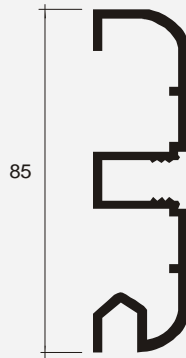

PG 142

Paragolpes p/Pasillo
Portacintas x 155 mm

PG 161

Bagueta ½ Caña x 70 mm

PG 157

Bagueta ½ Caña x 50 mm

PG 156
Paragolpes x 156 mm

CL 002
Bagueta x 50 mm

CL 034
Bagueta 50 x 15 mm

CL 473
Paragolpes Recto x 85 mm

CL 478
Paragolpes Recto x 63 mm

PG 164
Paragolpes x 160 mm

CL 454
Tapa Estriada con Insertos

PG 165
Inserto para Baguetas

Molduras de Protección 4

Vigencia