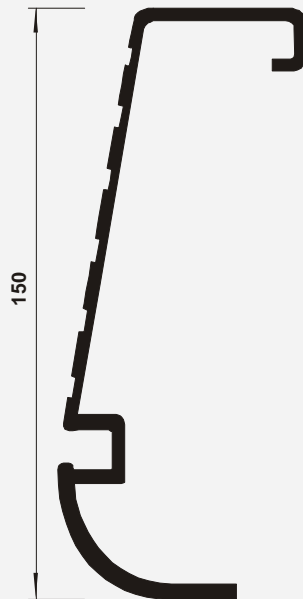

PG 148

Bagueta c/Estrías x 48 mm

PG 140

Bagueta Convexa x 32 mm

PG 150

Bagueta Cubrecinta 42 x 8,5

PG 146

Paragolpes p/Pasillo Simple
x 100 mm

PG 147

Bagueta Portacinta Doble
x 175 mm

PG 149

Bagueta Paragolpes
c/Canaletas x 100 mm

PG 152

Paragolpes p/Pasillo
c/Estrías x 150 mm

PG 154

Paragolpes p/Pasillo
c/Estrías x 140 mm

CL 034
Bagueta 50 x 15 mm

CL 473
Paragolpes Recto x 85 mm

CL 478
Paragolpes Recto x 63 mm

PG 164
Paragolpes x 160 mm

CL 454
Tapa Estriada con Insertos

PG 165
Inserto para Baguetas

Molduras de Protección 4

Vigencia