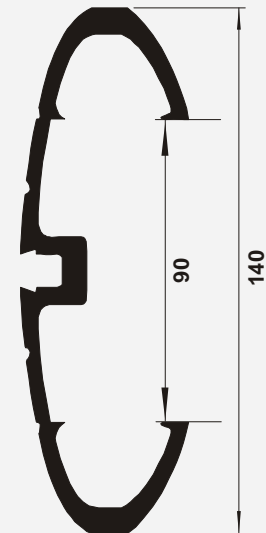

PG 148

Bagueta c/Estrías x 48 mm

PG 140

Bagueta Convexa x 32 mm

PG 150

Bagueta Cubrecinta 42 x 8,5

PG 146

Paragolpes p/Pasillo Simple
x 100 mm

PG 147

Bagueta Portacinta Doble
x 175 mm

PG 149

Bagueta Paragolpes
c/Canaletas x 100 mm

PG 152

Paragolpes p/Pasillo
c/Estrías x 150 mm

PG 154

Paragolpes p/Pasillo
c/Estrías x 140 mm

CL 034
Bagueta 50 x 15 mm

CL 473
Paragolpes Recto x 85 mm

CL 478
Paragolpes Recto x 63 mm

PG 164
Paragolpes x 160 mm

CL 454
Tapa Estriada con Insertos

PG 165
Inserto para Baguetas

Molduras de Protección 4

Vigencia