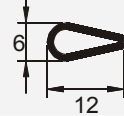

PC 330
Triangular c/Guía

PC 332
Gota Plano

PC 333
Gota 11 para 3 mm

PC 334
Gota 12 para 6 mm

PC 335
Jota c/Pestaña

PC 336
Triangular Curvo

PC 337
Triangular Plano

PC 338
Perfi "U" 11 para 4 mm

PC 343
Perfil "U" 7 para 3 mm

PC 349
Perfil "R" 40 mm

PC 392
Cierra Bolsas PP

PC 350
Colgante 24 mm

PC 394
Triangular Abierto

PC 397
Tapa Guía Deslizable

PC 398
Base Guía Deslizable

PC 424
Triangular 15 para 8 mm