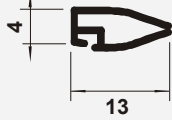

PC 330
Triangular c/Guía

PC 332
Gota Plano

PC 333
Gota 11 para 3 mm

PC 334
Gota 12 para 6 mm

PC 335
Jota c/Pestaña

PC 336
Triangular Curvo

PC 337
Triangular Plano

PC 338
Perfi "U" 11 para 4 mm

PC 343
Perfil "U" 7 para 3 mm

PC 349
Perfil "R" 40 mm

PC 392
Cierra Bolsas PP

PC 350
Colgante 24 mm

PC 394
Triangular Abierto

PC 397
Tapa Guía Deslizable

PC 398
Base Guía Deslizable

PC 424
Triangular 15 para 8 mm