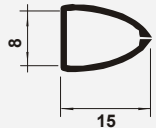

PC 343
Perfil "U" 7 para 3 mm

PC 349
Perfil "R" 40 mm

PC 392
Cierra Bolsas PP

PC 350
Colgante 24 mm

PC 394
Triangular Abierto

PC 397
Tapa Guía Deslizable

PC 398
Base Guía Deslizable

PC 424
Triangular 15 para 8 mm