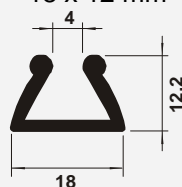

PC 335

Perfil "J" c/Pestaña de 15 para 3 mm

PC 336

Perfil Triangular Curvo de 13 para 6 mm

PC 337

Perfil Triangular Plano de 15 para 7 mm

PC 338

Perfil "U" Grande de 11 para 4 mm

PC 343

Perfil "U" Chico

PC 349

Perfil "R" Grande

PC 392

Perfil Cierra-Bolsas x 27 mm

PC 350

Perfil Colgante x 24 mm

PC 394

Perfil Triangular Abierto 18 x 12 mm

PC 397

Perfil Móvil x 15 mm

PC 398

Perfil Guía x 16,5 mm

PC 424

Perfil Triangular de 15 para 8 mm