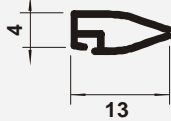

PC 330

Perfil Triangular de 13 para 4 mm

PC 332

Perfil Gota Plano de 12 para 3 mm

PC 333

Perfil Gota Grande de 11 para 3 mm

PC 334

Perfil Gota 12 para 6 mm

PC 335

Perfil "J" c/Pestaña de 15 para 3 mm

PC 336

Perfil Triangular Curvo de 13 para 6 mm

PC 337

Perfil Triangular Plano de 15 para 7 mm

PC 338

Perfil "U" Grande de 11 para 4 mm

PC 394

Perfil Triangular Abierto 18 x 12 mm

PC 397

Perfil Móvil x 15 mm

PC 398

Perfil Guía x 16,5 mm

PC 424

Perfil Triangular de 15 para 8 mm