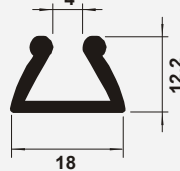

PC 343
Perfil "U" 7 para 3 mm

PC 349
Perfil "R" 40 mm

PC 392
Cierra Bolsas PP

PC 350
Colgante 24 mm

PC 394
Triangular Abierto

PC 397
Tapa Guía Deslizable

PC 398
Base Guía Deslizable

PC 424
Triangular 15 para 8 mm

PC 434
Bisagra c/Guía

PC 435
Colgante c/Aleta

PC 436
Triangular c/Guía

PC 437
Perfil "R" 29 mm