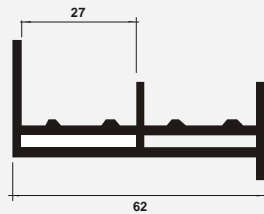

PV 393

Marco Corrediza p/Frío