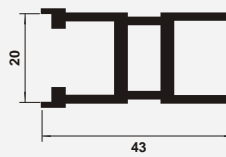

Larguero de Hojas x 49 mm

PV 389

Parante de Enganche p/Hojas x 43 mm

PV 390

Parante de Cierre p/Hojas x 43 mm

PV 391

Puerta Batiente p/Frío

PV 392