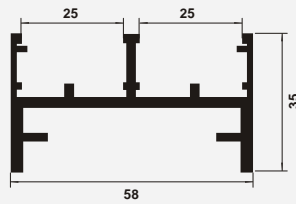

Perfiles Ventana 1

Vigencia

Enero 2009

PV 386

Marco p/Mosquitero

PV 387

Marco de Ventana x 58 mm

PV 388

Larguero de Hojas x 49 mm

PV 389

Parante de Enganche p/Hojas x 43 mm

PV 390

Parante de Cierre p/Hojas x 43 mm

PV 391

Puerta Batiente p/Frío

PV 392