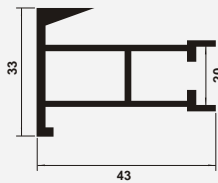

Perfiles Ventana 1

Vigencia

Enero 2009

PV 386

Marco p/Mosquitero

PV 387

Marco de Ventana x 58 mm

PV 388

Larguero de Hojas x 49 mm

PV 389

Parante de Enganche p/Hojas x 43 mm

PV 390

Parante de Cierre p/Hojas x 43 mm

PV 391

Puerta Batiente p/Frío

PV 392