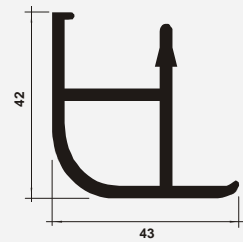

Perfiles Ventana 1

Vigencia

Enero 2009

PV 386

Marco p/Mosquitero

PV 387

Marco de Ventana x 58 mm

PV 388

Larguero de Hojas x 49 mm

PV 389

Parante de Enganche p/Hojas x 43 mm

PV 390

Parante de Cierre p/Hojas x 43 mm

PV 391

Puerta Batiente p/Frío

PV 392