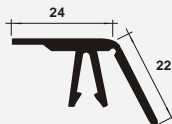

PV 392

Clip p/Puerta Batiente