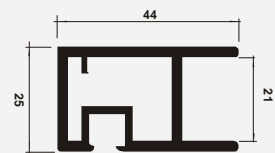

PV 394

Hoja Corrediza p/Frío