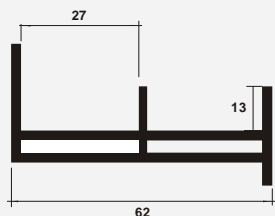

PV 395

Marco Corrediza p/Frío H 13

ISO 9001 - Gestión de Calidad

Certificado N° BR028-110987-3

ⓘ Importante

Todas las medidas están expresadas en milímetros (mm) y son solamente ilustrativas, pudiendo ser modificadas sin previo aviso.