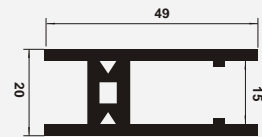

Perfiles Ventana 1

Vigencia

Enero 2009

PV 386

Marco p/Mosquitero

PV 387

Marco de Ventana x 58 mm

PV 388

Larguero de Hojas x 49 mm

PV 389

Parante de Enganche p/Hojas x 43 mm

PV 390

Parante de Cierre p/Hojas x 43 mm

PV 391

Puerta Batiente p/Frío

PV 392