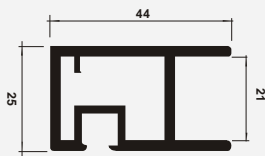

Hoja Corrediza p/Frío

TB 454