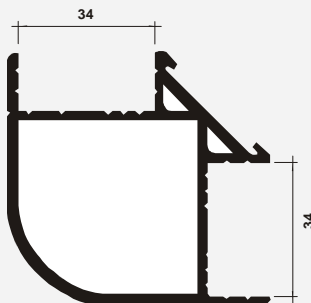

CL 467

Marco de Puerta p/Heladera

PV 387

Marco de Ventana x 58 mm

PV 388

Larguero de Hojas x 49 mm

PV 389

Parante de Enganche p/Hojas x 43 mm