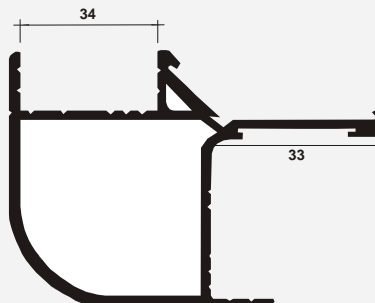

CL 467

Marco de Puerta p/Heladera

PV 387

Marco de Ventana x 58 mm

PV 388

Larguero de Hojas x 49 mm

PV 389

Parante de Enganche p/Hojas x 43 mm