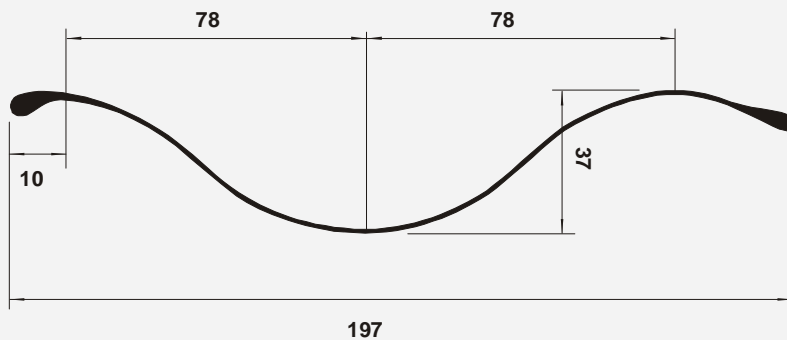

TB 352

Unión "H" para 2 mm

TB 317

Canaleta p/Comedero 125 x 96 mm

TB 361

Doble "T" Zócalo 42 x 30 mm

TB 418

Borde "J" c/Base

TB 391

Galera c/Traba 13 x 16 mm

TB 360

Perfil Onda p/Desague x 197 mm

TB 362

Zócalo en "L" 87 x 62 mm

TB 363

 Perfil Cruz 47 x 47
esp. 3 mm