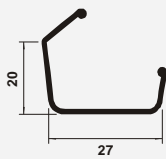

TB 444
Esquinero para 1 mm

TB 445
Borde "U" Cristal para 10 mm

TB 446
1/4 Caña c/Base 35 x 8 mm

TB 447
Base de 1/4 Caña 27 x 20 mm

TB 448
Tapa 1/4 Caña x 55 mm

TB 449
Tubo para Cajón 85 x 15 mm

TB 452
Borde J p/Cuadros