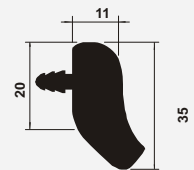

TB 444
Esquinero para 1 mm

TB 445
Borde "U" Cristal para 10 mm

TB 446
1/4 Caña c/Base 35 x 8 mm

TB 447
Base de 1/4 Caña 27 x 20 mm

TB 448
Tapa 1/4 Caña x 55 mm

TB 449
Tubo para Cajón 85 x 15 mm

TB 452
Borde J p/Cuadros

TB 454
Borde J p/Rejillas

TB 455
Borde Apoya Borrador

TB 456
Zócalo 40 mm p/Pegar

TB 458
Borde p/Chapa

TB 459
Borde Puerta p/Cámara

TB 460
Unión "H" p/ 2,3 mm

CL 430
Tirador c/Inserto

TC 100
Tapacantos 40 c/2
Insertos

TC 101
Tapacantos x 44mm esp. 9
mm

TC 104
Tapacantos x 31,6 mm
Plano

TC 105
Tapacantos x 26 mm
Plano

CL 033
Zócalo Cortina 30 x 15 mm

CL 005
Manija 64 x 40

PV 386
Marco p/Mosquitero

CL 441
Perfil Terminal Cortina