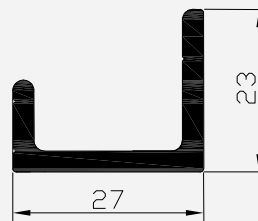

TC 101
Tapacantos x 44mm esp. 9
mm

TC 104
Tapacantos x 31,6 mm
Plano

TC 105
Tapacantos x 26 mm
Plano

CL 033
Zócalo Cortina 30 x 15 mm

CL 005
Manija 64 x 40

PV 386
Marco p/Mosquitero

CL 441
Perfil Terminal Cortina

CL 018
Ménsula Estante 100

PV 396
Marco mosquitero de 27 mm

PV 397
Marco mosquitero de 30 mm

SP 101
Borde "J" para 9 mm

SP 202
Borde "J" para 14,5 mm

SP 301
Borde "J" para 6 mm

CL 453
Marco Bisagra
(para pósters)