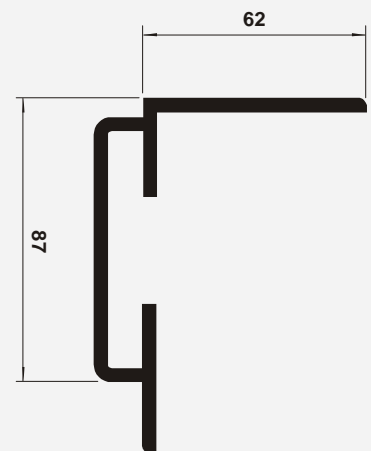

TB 352

Unión "H" para 2 mm

TB 317

Canaleta p/Comedero 125 x 96 mm

TB 361

Doble "T" Zócalo 42 x 30 mm

TB 418

Borde "J" c/Base

TB 391

Galera c/Traba 13 x 16 mm

TB 360

Perfil Onda p/Desague x 197 mm

TB 362

Zócalo en "L" 87 x 62 mm

TB 363

 Perfil Cruz 47 x 47
esp. 3 mm

TB 417

 Perfil Cruz 28 x 28 mm
esp. 1 mm

TB 429

 Borde "J" p/Placa
de 11 mm

TB 419

 Borde "U" 27 x 42 mm
esp. 1 mm

TB 430

Esquinero para 3 mm