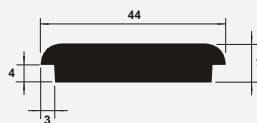

TB 444
Esquinero para 1 mm

TB 445
Borde "U" Cristal para 10 mm

TB 446
1/4 Caña c/Base 35 x 8 mm

TB 447
Base de 1/4 Caña 27 x 20 mm

TB 448
Tapa 1/4 Caña x 55 mm

TB 449
Tubo para Cajón 85 x 15 mm

TB 452
Borde J p/Cuadros

TB 454
Borde J p/Rejillas

TB 455
Borde Apoya Borrador

TB 456
Zócalo 40 mm p/Pegar

TB 458
Borde p/Chapa

TB 459
Borde Puerta p/Cámara

TB 460
Unión "H" p/ 2,3 mm

CL 430
Tirador c/Inserto

TC 100
Tapacantos 40 c/2
Insertos

TC 101
Tapacantos x 44mm esp. 9
mm

TC 104
Tapacantos x 31,6 mm
Plano

TC 105
Tapacantos x 26 mm
Plano

CL 033
Zócalo Cortina 30 x 15 mm

CL 005
Manija 64 x 40

PV 386
Marco p/Mosquitero

CL 441
Perfil Terminal Cortina