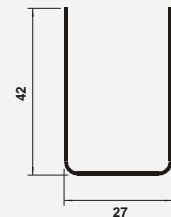

TB 391

Galera c/Traba 13 x 16 mm

TB 360

Perfil Onda p/Desague x 197 mm

TB 362

Zócalo en "L" 87 x 62 mm

TB 363

 Perfil Cruz 47 x 47
esp. 3 mm

TB 417

 Perfil Cruz 28 x 28 mm
esp. 1 mm

TB 429

 Borde "J" p/Placa
de 11 mm

TB 419

 Borde "U" 27 x 42 mm
esp. 1 mm

TB 430

Esquinero para 3 mm