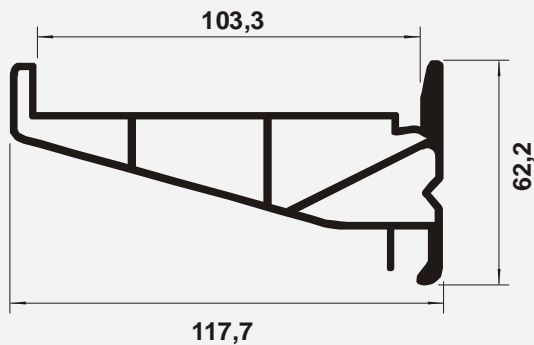

TC 101
Tapacantos x 44mm esp. 9
mm

TC 104
Tapacantos x 31,6 mm
Plano

TC 105
Tapacantos x 26 mm
Plano

CL 033
Zócalo Cortina 30 x 15 mm

CL 005
Manija 64 x 40

PV 386
Marco p/Mosquitero

CL 441
Perfil Terminal Cortina

CL 018
Ménsula Estante 100

PV 396
Marco mosquitero de 27 mm

PV 397
Marco mosquitero de 30 mm

SP 101
Borde "J" para 9 mm

SP 202
Borde "J" para 14,5 mm

SP 301
Borde "J" para 6 mm

CL 453
Marco Bisagra
(para pósters)