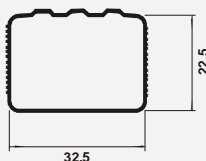

Tubo Cuadrado 22 x 22 mm

TR 010

Tubo Cuadrado 22 x 22 mm c/Aristas Redondas

TR 011

Tubo Cuadrado 12 x 12 mm

TR 014

Tubo Rectangular 25 x 6 mm

ISO 9001 - Gestión de Calidad

Certificado N° BR028-110987-3

ⓘ Importante

Todas las medidas están expresadas en milímetros (mm) y son solamente ilustrativas, pudiendo ser modificadas sin previo aviso.

TR 015

 Tubo Cuadrado
25 x 25 mm

TR 016

 Tubo Cuadrado 65 x 65 mm,
Aristas Redondeadas.

TR 017

 Tubo Cuadrado
10 x 10 mm

TT 003

Trapezoidal 16x14

TT 004

 Tubo Trapezoidal 16 x 12
mm c/Nervios

TR 018

 Tubo Cuadrado 75 x 75 mm
Aristas Redondeadas.

TR 020

Tubo Rectangular Aristas Red. 90x50x1.5mm

CL 443

Perfil Vaina 37 x 21 mm

CL 447

 Tubo Supra Rectangular
32 x 22 mm

TR 021