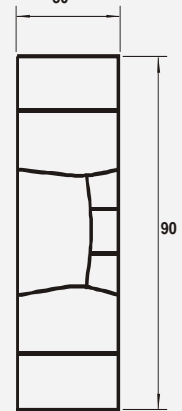

Tabla Machimbre 140

TR 007

Tubo Rectangular 140x 28 mm

TR 004

Tubo Rectangular 90 x 30 mm c/Nervios

TR 005

Tubo Rectangular 33 x 28 mm

TR 008

Tubo Cuadrado 28 x 28 mm

TR 006

Tubo Rectangular 9 x 6 mm Estriado

TR 012

Tubo Rectangular Cristal 50 x 30 mm

TR 013

Tubo Rectangular 62 x 30 mm

TR 009

Tubo Cuadrado 22 x 22 mm

TR 010

Tubo Cuadrado 22 x 22 mm c/Aristas Redondas

TR 011

Tubo Cuadrado 12 x 12 mm

TR 014

Tubo Rectangular 25 x 6 mm

ISO 9001 - Gestión de Calidad

Tubo cuadrado 22 x 22 espesores desparejos