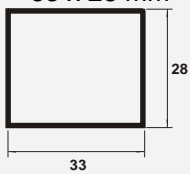

Tabla Machimbre 140

TR 007

Tubo Rectangular 140x 28 mm

TR 004

Tubo Rectangular 90 x 30 mm c/Nervios

TR 005

Tubo Rectangular 33 x 28 mm

TR 008

Tubo Cuadrado 28 x 28 mm

TR 006

Tubo Rectangular 9 x 6 mm Estriado

TR 012

Tubo Rectangular Cristal 50 x 30 mm

TR 013

Tubo Rectangular 62 x 30 mm

TR 009

Tubo Cuadrado 22 x 22 mm

TR 010

Tubo Cuadrado 22 x 22 mm c/Aristas Redondas

TR 011

Tubo Cuadrado 12 x 12 mm

TR 014

Tubo Rectangular 25 x 6 mm

ISO 9001 - Gestión de Calidad

 Tubo Cuadrado 75 x 75 mm
Aristas Redondeadas.

TR 020

Tubo Rectangular Aristas Red. 90x50x1.5mm

CL 443

Perfil Vaina 37 x 21 mm

CL 447

 Tubo Supra Rectangular
32 x 22 mm

TR 021