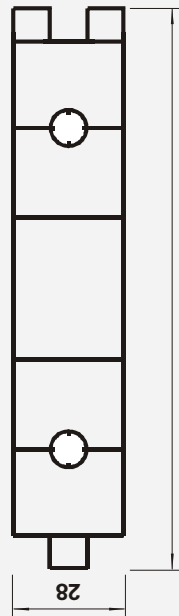

Tubos Rectangulares 1

Vigencia

Enero 2009

TR 001

Tubo Rectangular 88 x 55 mm Abierto

TR 002

Tubo Rectangular 88 x 40 mm Abierto

TR 003

Tabla Machimbre 140

TR 007

Tubo Rectangular 140x 28 mm

TR 004

Tubo Rectangular 90 x 30 mm c/Nervios

TR 005

Tubo Rectangular 33 x 28 mm

TR 008

Tubo Cuadrado 28 x 28 mm

TR 006

Tubo Rectangular 9 x 6 mm Estriado

TR 012

Tubo Rectangular Cristal 50 x 30 mm

TR 013

Tubo Rectangular 62 x 30 mm

TR 009

 Tubo Cuadrado 75 x 75 mm
Aristas Redondeadas.

TR 020

Tubo Rectangular Aristas Red. 90x50x1.5mm

CL 443

Perfil Vaina 37 x 21 mm

CL 447

 Tubo Supra Rectangular
32 x 22 mm

TR 021