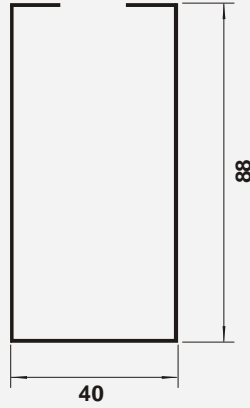

Tubos Rectangulares 1

Vigencia

Enero 2009

TR 001

Tubo Rectangular 88 x 55 mm Abierto

TR 002

Tubo Rectangular 88 x 40 mm Abierto

TR 003

Tabla Machimbre 140

TR 007

Tubo Rectangular 140x 28 mm

TR 004

Tubo Rectangular 90 x 30 mm c/Nervios

TR 005

Tubo Rectangular 33 x 28 mm

TR 008

Tubo Cuadrado 28 x 28 mm

TR 006

Tubo Rectangular 9 x 6 mm Estriado

TR 012

Tubo Rectangular Cristal 50 x 30 mm

TR 013

Tubo Rectangular 62 x 30 mm

TR 009

Tubo cuadrado 22 x 22 espesores desparejos