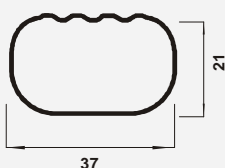

Tubo Cuadrado 22 x 22 mm

TR 010

Tubo Cuadrado 22 x 22 mm c/Aristas Redondas

TR 011

Tubo Cuadrado 12 x 12 mm

TR 014

Tubo Rectangular 25 x 6 mm

ISO 9001 - Gestión de Calidad

Certificado N° BR028-110987-3

ⓘ Importante

Todas las medidas están expresadas en milímetros (mm) y son solamente ilustrativas, pudiendo ser modificadas sin previo aviso.

TR 015

 Tubo Cuadrado
25 x 25 mm

TR 016

 Tubo Cuadrado 65 x 65 mm,
Aristas Redondeadas.

TR 017

 Tubo Cuadrado
10 x 10 mm

TT 003

Trapezoidal 16x14

TT 004

 Tubo Trapezoidal 16 x 12
mm c/Nervios

TR 018

 Tubo Cuadrado 75 x 75 mm
Aristas Redondeadas.

TR 020

Tubo Rectangular Aristas Red. 90x50x1.5mm

CL 443

Perfil Vaina 37 x 21 mm

CL 447

 Tubo Supra Rectangular
32 x 22 mm

TR 021