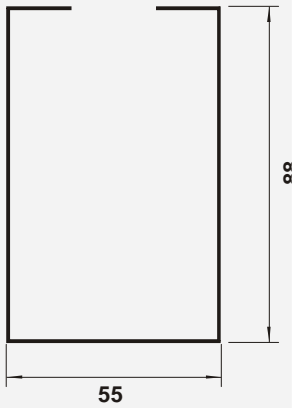

Tubos Rectangulares 1

Vigencia

Enero 2009

TR 001

Tubo Rectangular 88 x 55 mm Abierto

TR 002

Tubo Rectangular 88 x 40 mm Abierto

TR 003

Tabla Machimbre 140

TR 007

Tubo Rectangular 140x 28 mm

TR 004

Tubo Rectangular 90 x 30 mm c/Nervios

TR 005

Tubo Rectangular 33 x 28 mm

TR 008

Tubo Cuadrado 28 x 28 mm

TR 006

Tubo Rectangular 9 x 6 mm Estriado

TR 012

Tubo Rectangular Cristal 50 x 30 mm

TR 013

Tubo Rectangular 62 x 30 mm

TR 009

Tubo cuadrado 22 x 22 espesores desparejos