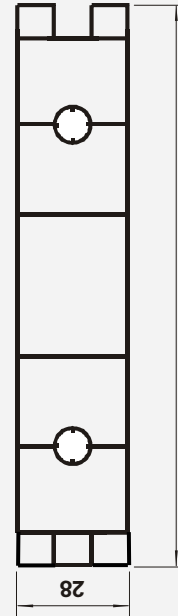

Tubos Rectangulares 1

Vigencia

Enero 2009

TR 001

Tubo Rectangular 88 x 55 mm Abierto

TR 002

Tubo Rectangular 88 x 40 mm Abierto

TR 003

Tabla Machimbre 140

TR 007

Tubo Rectangular 140x 28 mm

TR 004

Tubo Rectangular 90 x 30 mm c/Nervios

TR 005

Tubo Rectangular 33 x 28 mm

TR 008

Tubo Cuadrado 28 x 28 mm

TR 006

Tubo Rectangular 9 x 6 mm Estriado

TR 012

Tubo Rectangular Cristal 50 x 30 mm

TR 013

Tubo Rectangular 62 x 30 mm

TR 009

 Tubo Cuadrado 75 x 75 mm
Aristas Redondeadas.

TR 020

Tubo Rectangular Aristas Red. 90x50x1.5mm

CL 443

Perfil Vaina 37 x 21 mm

CL 447

 Tubo Supra Rectangular
32 x 22 mm

TR 021