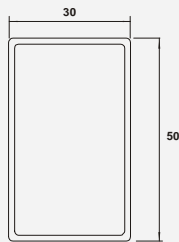

Tabla Machimbre 140

TR 007

Tubo Rectangular 140x 28 mm

TR 004

Tubo Rectangular 90 x 30 mm c/Nervios

TR 005

Tubo Rectangular 33 x 28 mm

TR 008

Tubo Cuadrado 28 x 28 mm

TR 006

Tubo Rectangular 9 x 6 mm Estriado

TR 012

Tubo Rectangular Cristal 50 x 30 mm

TR 013

Tubo Rectangular 62 x 30 mm

TR 009

Tubo Cuadrado 22 x 22 mm

TR 010

Tubo Cuadrado 22 x 22 mm c/Aristas Redondas

TR 011

Tubo Cuadrado 12 x 12 mm

TR 014

Tubo Rectangular 25 x 6 mm

ISO 9001 - Gestión de Calidad

 Tubo Cuadrado 65 x 65 mm,
Aristas Redondeadas.

TR 017

 Tubo Cuadrado
10 x 10 mm

TT 003

Trapezoidal 16x14

TT 004

 Tubo Trapezoidal 16 x 12
mm c/Nervios

TR 018