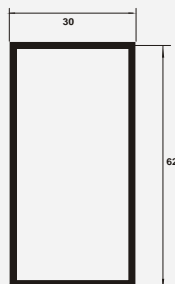

Tabla Machimbre 140

TR 007

Tubo Rectangular 140x 28 mm

TR 004

Tubo Rectangular 90 x 30 mm c/Nervios

TR 005

Tubo Rectangular 33 x 28 mm

TR 008

Tubo Cuadrado 28 x 28 mm

TR 006

Tubo Rectangular 9 x 6 mm Estriado

TR 012

Tubo Rectangular Cristal 50 x 30 mm

TR 013

Tubo Rectangular 62 x 30 mm

TR 009

Tubo Cuadrado 22 x 22 mm

TR 010

Tubo Cuadrado 22 x 22 mm c/Aristas Redondas

TR 011

Tubo Cuadrado 12 x 12 mm

TR 014

Tubo Rectangular 25 x 6 mm

ISO 9001 - Gestión de Calidad

 Tubo Cuadrado 65 x 65 mm,
Aristas Redondeadas.

TR 017

 Tubo Cuadrado
10 x 10 mm

TT 003

Trapezoidal 16x14

TT 004

 Tubo Trapezoidal 16 x 12
mm c/Nervios

TR 018