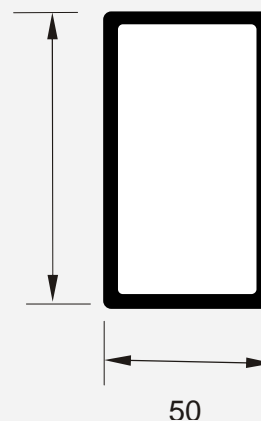

Tubo Cuadrado 28 x 28 mm

TR 006

Tubo Rectangular 9 x 6 mm Estriado

TR 012

Tubo Rectangular Cristal 50 x 30 mm

TR 013

Tubo Rectangular 62 x 30 mm

TR 009

 Tubo Cuadrado 65 x 65 mm,
Aristas Redondeadas.

TR 017

 Tubo Cuadrado
10 x 10 mm

TT 003

Trapezoidal 16x14

TT 004

 Tubo Trapezoidal 16 x 12
mm c/Nervios

TR 018

 Tubo Cuadrado 75 x 75 mm
Aristas Redondeadas.

TR 020

Tubo Rectangular Aristas Red. 90x50x1.5mm

CL 443

Perfil Vaina 37 x 21 mm

CL 447

 Tubo Supra Rectangular
32 x 22 mm

TR 021

Tubo cuadrado 22 x 22 espesores desparejos