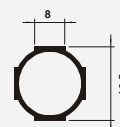

Tubo Redondo Estriado
19 x 17 mm

TE 031

Tubo Redondo Estriado
11 x 9 mm

TO 002

Tubo Redondo Liso
40 x 38 mm

TO 005

Tubo Redondo Liso
32 espesor 1.5 mm PC

TO 006

Tubo Redondo Liso
25 x 22 mm

TO 010

Tubo Redondo Liso
19 x 17 mm

TO 011

Tubo Redondo Liso
21 x 18 mm

TO 018

Tubo Redondo Liso
8,5 x 3,5 mm Abierto

TO 024

Tubo Redondo Liso
11 x 8,5 mm

TO 027

Tubo Redondo Facetado
18,5 x 16 mm

TO 029

Tubo Redondo Liso
32 x 30 mm

TO 031

Tubo Redondo Liso
24 x 22 mm

TO 032