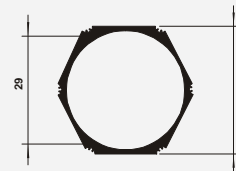

TO 049

Tubo Redondo Liso
20 x 1.4 mm

CL 445

Tubo Exag/Red 32