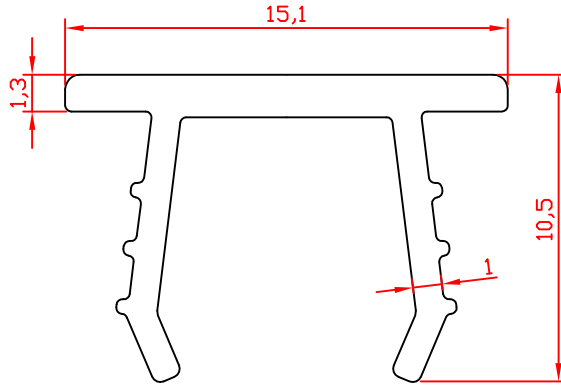

Nuevo Producto

Inserto de PVC rígido p/ baguetas de protección

Código: **PG 165**

escala: 1:1

escala: 4:1

Compatible con varios de nuestras baguetas