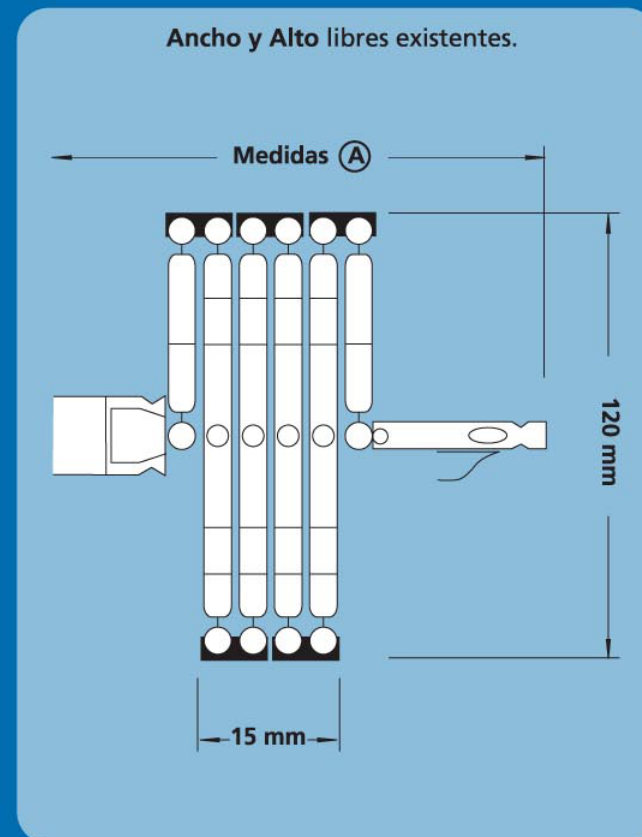

Puertas Plegadizas de PVC

¡Ahorre espacio con practicidad!

Modelos existentes

Nombre	Croquis
Ciega	
Vidriada	
Combinada	
Nuevo Modelo	

Tipos de cierre

Nombre	Croquis
A un lado	
Ambos lados	
Al medio	

Ancho de abertura (m)	Cantidad de tablas	Medida plegada ^(A)
Hasta 0,34	1	13 cm
Desde 0,35 hasta 0,44	2	14 cm
Desde 0,45 hasta 0,55	3	15 cm
Desde 0,56 hasta 0,66	4	16 cm
Desde 0,67 hasta 0,77	5	17 cm
Desde 0,78 hasta 0,89	6	19 cm
Desde 0,90 hasta 1,00	7	20 cm
Desde 1,01 hasta 1,11	8	21 cm
Desde 1,12 hasta 1,22	9	22 cm
Desde 1,23 hasta 1,34	10	23 cm
Desde 1,35 hasta 1,45	11	24 cm
Desde 1,46 hasta 1,56	12	26 cm
Desde 1,57 hasta 1,67	13	27 cm
Desde 1,68 hasta 1,77	14	28 cm
Desde 1,78 hasta 1,88	15	29 cm
Desde 1,89 hasta 1,99	16	31 cm

Toma de Medidas

Los datos de éste folleto están sujetos a modificación sin previo aviso

De ser necesarios, existen accesorios como Imanes, Cerradura y Traba.

Color	Modelo
Blanco	Todos los modelos
Haya	Todos los modelos
Madera	Todos los modelos
Cedro	Todos los modelos