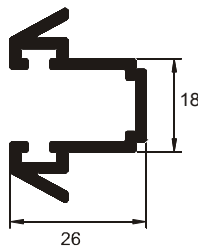

**GU 355**  
Guia "U" 36 x 9 mm

**GU 356**  
Guia "U" 45 x 12 mm

**GU 358**  
Guia Exterior para Persiana

**GU 360**  
Tampa Difusora Cristal

**GU 361**  
Guia Painel para Câmara 60 mm

**GU 357**  
Guia Omega para Inserir

**GU 363**  
Guia Dupla Clip

**GU 362**  
Guia Panel para Câmara 100 mm

**GU 364**  
Guia "U" 15 x 7 c/Dientes

**GU 365**  
Guia Portafelpa para Persiana

**GU 366**  
Guia Base Canal