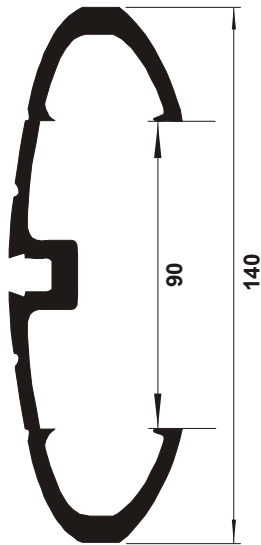

PG 142

Paragolpes para Revisão 155 mm

PG 147

Bagueta Porta-fita Dupla

ISO 9001 - Gestão de Qualidade

Certificação N° BR028-110987-3

ⓘ Importante

Todas as medidas estão expressas em milímetros (mm) e são somente ilustrativas, podendo ser modificadas sem prévio aviso.

PG 148
Bagueta com Estrias 47 mm

PG 150
Bagueta Cobre-fita

PG 152
Paragolpes para Revisão 150 mm

PG 154

Paragolpes com Estrias 140 mm

PG 149

Bagueta com Caleiras 100 mm

PG 156

Paragolpes para Revisão 156 mm

PG 164

Paragolpes para Revisão 160 mm

PG 157

Bagueta ½ Cana 50 mm

PG 161

Bagueta ½ Cana 70 mm