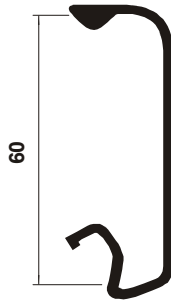

PG 141
Paragolpes com Estrias 90 mm

Paragolpes e Baguetas 2

Vigência

Agosto 2004

PG 145

Bagueta Omega 60 mm

PG 146

Paragolpes para Revisão 100 mm

PG 142

Paragolpes para Revisão 155 mm

PG 147

Bagueta Porta-fita Dupla

ISO 9001 - Gestão de Qualidade

Certificação N° BR028-110987-3

ⓘ Importante

Todas as medidas estão expressas em milímetros (mm) e são somente ilustrativas, podendo ser modificadas sem prévio aviso.