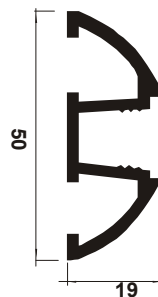

Paragolpes para Revisão 156 mm

PG 164

Paragolpes para Revisão 160 mm

PG 157

Bagueta ½ Cana 50 mm

PG 161

Bagueta ½ Cana 70 mm