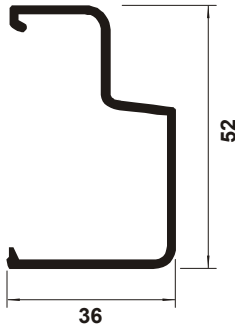

PG 101
Paragolpes Escada 52 mm

PG 102
Paragolpes "U" 60 x 40 mm

PG 111
Bagueta Porta-fita 80 mm

PG 132
Paragolpes Curvo Porta-fita

PG 138
Paragolpes "U" com Fendas

PG 139
Paragolpes para Revisão 156 mm

PG 140
Bagueta Convexa

PG 141
Paragolpes com Estrias 90 mm

Paragolpes e Baguetas 2

Vigência

Agosto 2004

PG 145

Bagueta Omega 60 mm

PG 146

Paragolpes para Revisão 100 mm

PG 142

Paragolpes para Revisão 155 mm

PG 147

Bagueta Porta-fita Dupla

ISO 9001 - Gestão de Qualidade

Certificação N° BR028-110987-3

ⓘ Importante

Todas as medidas estão expressas em milímetros (mm) e são somente ilustrativas, podendo ser modificadas sem prévio aviso.