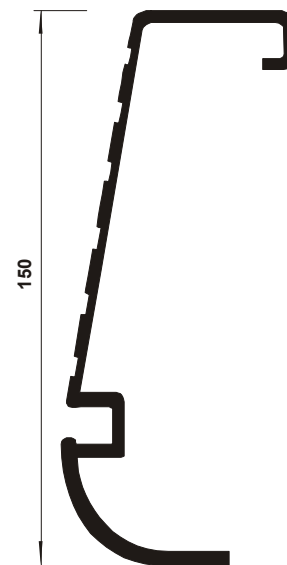

PG 141
Paragolpes com Estrias 90 mm

Paragolpes e Baguetas 2

Vigência

Agosto 2004

PG 145

Bagueta Omega 60 mm

PG 146

Paragolpes para Revisão 100 mm

PG 142

Paragolpes para Revisão 155 mm

PG 147

Bagueta Porta-fita Dupla

ISO 9001 - Gestão de Qualidade

Certificação N° BR028-110987-3

ⓘ Importante

Todas as medidas estão expressas em milímetros (mm) e são somente ilustrativas, podendo ser modificadas sem prévio aviso.

PG 148
Bagueta com Estrias 47 mm

PG 150
Bagueta Cobre-fita

PG 152
Paragolpes para Revisão 150 mm

PG 154

Paragolpes com Estrias 140 mm

PG 149

Bagueta com Caleiras 100 mm

PG 156

Paragolpes para Revisão 156 mm

PG 164

Paragolpes para Revisão 160 mm

PG 157

Bagueta ½ Cana 50 mm

PG 161

Bagueta ½ Cana 70 mm