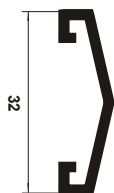

PG 101
Paragolpes Escada 52 mm

PG 102
Paragolpes "U" 60 x 40 mm

PG 111
Bagueta Porta-fita 80 mm

PG 132
Paragolpes Curvo Porta-fita

PG 138
Paragolpes "U" com Fendas

PG 139
Paragolpes para Revisão 156 mm

PG 140
Bagueta Convexa

PG 142

Paragolpes para Revisão 155 mm

PG 147

Bagueta Porta-fita Dupla

ISO 9001 - Gestão de Qualidade

Certificação N° BR028-110987-3

ⓘ Importante

Todas as medidas estão expressas em milímetros (mm) e são somente ilustrativas, podendo ser modificadas sem prévio aviso.