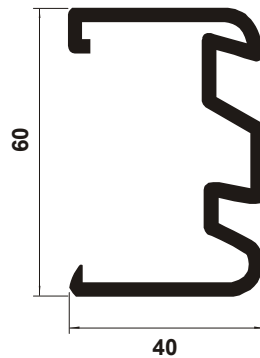

PG 101
Paragolpes Escada 52 mm

PG 102
Paragolpes "U" 60 x 40 mm

PG 111
Bagueta Porta-fita 80 mm

PG 132
Paragolpes Curvo Porta-fita

PG 138
Paragolpes "U" com Fendas

PG 139
Paragolpes para Revisão 156 mm

PG 140
Bagueta Convexa

PG 142

Paragolpes para Revisão 155 mm

PG 147

Bagueta Porta-fita Dupla

ISO 9001 - Gestão de Qualidade

Certificação N° BR028-110987-3

ⓘ Importante

Todas as medidas estão expressas em milímetros (mm) e são somente ilustrativas, podendo ser modificadas sem prévio aviso.