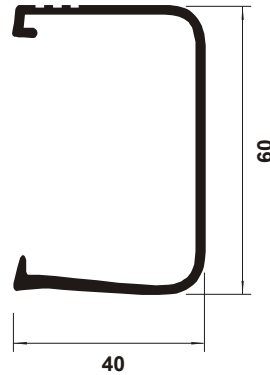

PG 101
Paragolpes Escada 52 mm

PG 102
Paragolpes "U" 60 x 40 mm

PG 111
Bagueta Porta-fita 80 mm

PG 132
Paragolpes Curvo Porta-fita

PG 138
Paragolpes "U" com Fendas

PG 139
Paragolpes para Revisão 156 mm

PG 140
Bagueta Convexa

PG 142

Paragolpes para Revisão 155 mm

PG 147

Bagueta Porta-fita Dupla

ISO 9001 - Gestão de Qualidade

Certificação N° BR028-110987-3

ⓘ Importante

Todas as medidas estão expressas em milímetros (mm) e são somente ilustrativas, podendo ser modificadas sem prévio aviso.