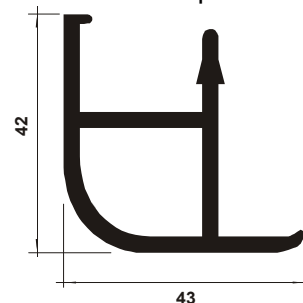

PV 391

Porta Batente para Frio

PV 392