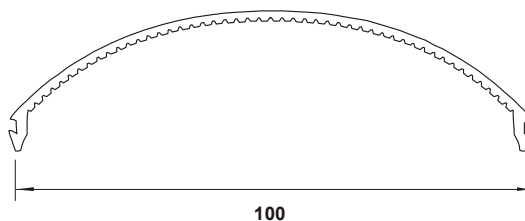

Rodapé para Cortina 30 x 15 mm

**CL 034**

Bagueta 50 x 15 mm

**CL 440**

Separador 60 x 40 mm

**CL 036**

Ângulo 51 x 5 mm

**CL 037**

Tapajunta 21 x 10 mm

**CL 038**

Difusor ¼ Cana Cristal 58 mm

**CL 041**

Difusor ¼ Cana Cristal 100 mm

**CL 435**

Divisório para Câmara 100 mm

**CL 434**