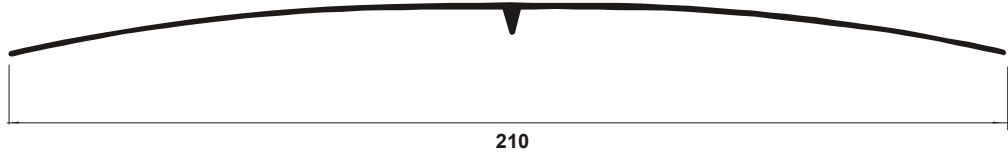

**CL 442**  
Perfil Trilho Nº 2

**CL 443**  
Baina para Proteção 37 x 21 mm

**CL 445**  
Tubo Hex/Red 32 mm

**CL 446**  
Tubo Hex/Red 25 mm

**CL 447**  
Tubo Supra 32 x 22 mm

**CL 453**  
Caixilho Bisagra 27 mm

**CL 457**  
Tira Pequena para Canos

**CL 458**  
Junta para Tiras

**CL 459**  
Tira Grande para Canos

**CL 468**  
Contra-caixilho para Congelador

**CL 469**  
Angular para Congelador

**CL 464**  
Broche Tampa Rodapé