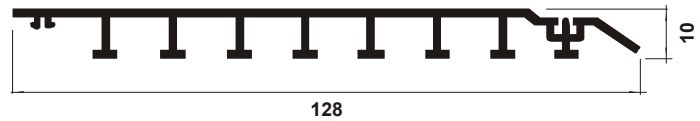

CL 458
Junta para Tiras