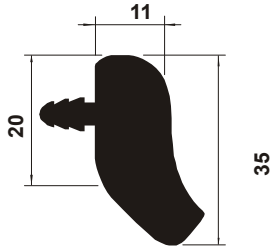

Rodapé para Cortina 30 x 15 mm

**CL 034**

Bagueta 50 x 15 mm

**CL 440**

Separador 60 x 40 mm

**CL 036**

Ângulo 51 x 5 mm

**CL 037**

Tapajunta 21 x 10 mm

**CL 038**

Difusor ¼ Cana Cristal 58 mm

**CL 041**

Difusor ¼ Cana Cristal 100 mm

**CL 435**

Divisório para Câmara 100 mm

**CL 434**

Divisorio para Câmara 60 mm

**CL 430**  
Puxador com Inserto

**CL 436**  
Borda para Porta

**CL 439**  
Rodapé ¼ Cana 30 mm

**CL 437**  
Vão de Porta 60 mm

**CL 438**  
Vão de Porta 100 mm

**CL 441**  
Terminal para Cortina 35 mm