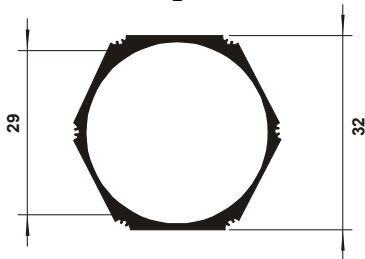

CL 453
Caixilho Bisagra 27 mm

CL 445
Tubo Hex/Red 32 mm