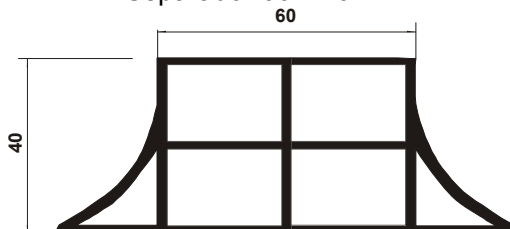

Rodapé para Cortina 30 x 15 mm

**CL 034**

Bagueta 50 x 15 mm

**CL 440**

Separador 60 x 40 mm

**CL 036**

Ângulo 51 x 5 mm

**CL 037**