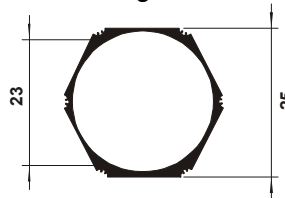

**CL 442**  
Perfil Trilho Nº 2

**CL 443**  
Baina para Proteção 37 x 21 mm

**CL 445**  
Tubo Hex/Red 32 mm

**CL 446**  
Tubo Hex/Red 25 mm

**CL 447**  
Tubo Supra 32 x 22 mm

**CL 453**  
Caixilho Bisagra 27 mm