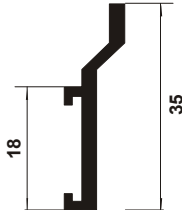

Divisorio para Câmara 60 mm

**CL 430**  
Puxador com Inserto

**CL 436**  
Borda para Porta

**CL 439**  
Rodapé ¼ Cana 30 mm

**CL 437**  
Vão de Porta 60 mm

**CL 438**  
Vão de Porta 100 mm

**CL 441**  
Terminal para Cortina 35 mm