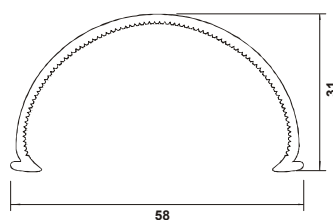

Tapajunta 21 x 10 mm

CL 038

Difusor ¼ Cana Cristal 58 mm