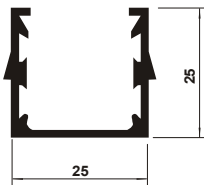

**CL 007**  
Tampa 25 x 11 mm

**CL 009**  
Trilho Guia 25 x 6 mm

**CL 010**  
Trilho Guia 30,7 x 8 mm

**CL 012**  
Trilho "U" 25 x 25 mm

**CL 002**  
Bagueta 50 mm

**CL 005**  
Maçaneta 64 x 40 mm

**CL 006**  
Difusor Cristal 110 mm

**CL 015**  
Trilho para Iluminação 34 mm

**CL 014**  
Calha para Iluminação 160 mm

**CL 018**  
Ménsula Estante 100 mm

**CL 019**

Trilho "C" 43 x 24 mm

**CL 022**

Guia 38 x 5 mm

**CL 033**

Rodapé para Cortina 30 x 15 mm

**CL 034**

Bagueta 50 x 15 mm

**CL 440**

Separador 60 x 40 mm

**CL 036**

Ângulo 51 x 5 mm

**CL 037**