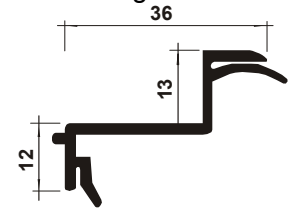

**CL 442**  
Perfil Trilho Nº 2

**CL 443**  
Baina para Proteção 37 x 21 mm

**CL 445**  
Tubo Hex/Red 32 mm

**CL 446**  
Tubo Hex/Red 25 mm

**CL 447**  
Tubo Supra 32 x 22 mm

**CL 453**  
Caixilho Bisagra 27 mm

**CL 457**  
Tira Pequena para Canos

**CL 458**  
Junta para Tiras

**CL 459**  
Tira Grande para Canos

**CL 468**  
Contra-caixilho para Congelador

**CL 469**  
Angular para Congelador

**CL 464**  
Broche Tampa Rodapé