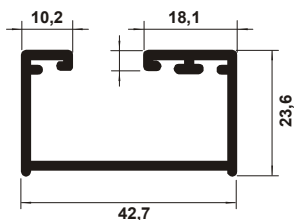

**CL 007**  
Tampa 25 x 11 mm

**CL 009**  
Trilho Guia 25 x 6 mm

**CL 010**  
Trilho Guia 30,7 x 8 mm

**CL 012**  
Trilho "U" 25 x 25 mm

**CL 002**  
Bagueta 50 mm

**CL 005**  
Maçaneta 64 x 40 mm

**CL 006**  
Difusor Cristal 110 mm

**CL 015**  
Trilho para Iluminação 34 mm

**CL 014**  
Calha para Iluminação 160 mm

**CL 018**  
Ménsula Estante 100 mm

**CL 019**

Trilho "C" 43 x 24 mm

**CL 022**

Guia 38 x 5 mm

**CL 033**

Rodapé para Cortina 30 x 15 mm

**CL 034**

Bagueta 50 x 15 mm

**CL 440**

Separador 60 x 40 mm

**CL 036**

Ângulo 51 x 5 mm

**CL 037**