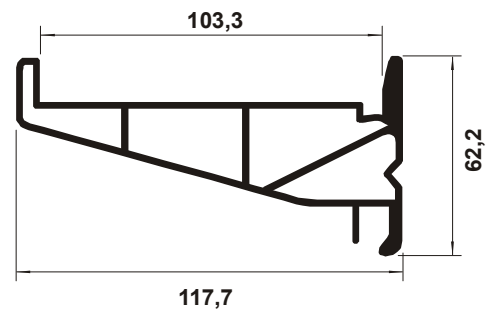

**CL 007**  
Tampa 25 x 11 mm

**CL 009**  
Trilho Guia 25 x 6 mm

**CL 010**  
Trilho Guia 30,7 x 8 mm

**CL 012**  
Trilho "U" 25 x 25 mm

**CL 002**  
Bagueta 50 mm

**CL 005**  
Maçaneta 64 x 40 mm

**CL 006**  
Difusor Cristal 110 mm

**CL 015**  
Trilho para Iluminação 34 mm

**CL 014**  
Calha para Iluminação 160 mm

**CL 018**  
Ménsula Estante 100 mm

**CL 019**

Trilho "C" 43 x 24 mm

**CL 022**

Guia 38 x 5 mm

**CL 033**

Rodapé para Cortina 30 x 15 mm

**CL 034**

Bagueta 50 x 15 mm

**CL 440**

Separador 60 x 40 mm

**CL 036**

Ângulo 51 x 5 mm

**CL 037**