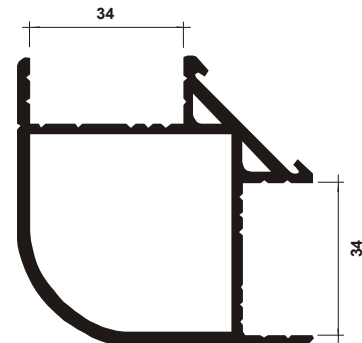

CL 480
Tampa Curva 90 Cristal

CL 467
Caixilho de Porta para Geladeira