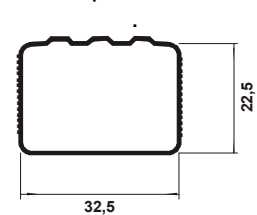

**CL 442**  
Perfil Trilho Nº 2

**CL 443**  
Baina para Proteção 37 x 21 mm

**CL 445**  
Tubo Hex/Red 32 mm

**CL 446**  
Tubo Hex/Red 25 mm

**CL 447**  
Tubo Supra 32 x 22 mm

**CL 453**  
Caixilho Bisagra 27 mm