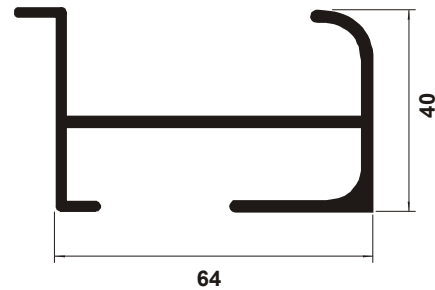

**CL 007**  
Tampa 25 x 11 mm

**CL 009**  
Trilho Guia 25 x 6 mm

**CL 010**  
Trilho Guia 30,7 x 8 mm

**CL 012**  
Trilho "U" 25 x 25 mm

**CL 002**  
Bagueta 50 mm

**CL 005**  
Maçaneta 64 x 40 mm

**CL 006**  
Difusor Cristal 110 mm

**CL 015**  
Trilho para Iluminação 34 mm

**CL 014**  
Calha para Iluminação 160 mm

**CL 018**  
Ménsula Estante 100 mm

**CL 019**

Trilho "C" 43 x 24 mm

**CL 022**

Guia 38 x 5 mm

**CL 033**

Rodapé para Cortina 30 x 15 mm

**CL 034**

Bagueta 50 x 15 mm

**CL 440**

Separador 60 x 40 mm

**CL 036**

Ângulo 51 x 5 mm

**CL 037**

**CL 479**  
Tampa Curva 36 Cristal