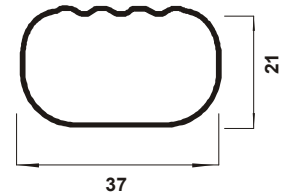

Divisorio para Câmara 60 mm

**CL 430**  
Puxador com Inserto

**CL 436**  
Borda para Porta

**CL 439**  
Rodapé ¼ Cana 30 mm

**CL 437**  
Vão de Porta 60 mm

**CL 438**  
Vão de Porta 100 mm

**CL 441**  
Terminal para Cortina 35 mm

**CL 442**  
Perfil Trilho Nº 2

**CL 443**  
Baina para Proteção 37 x 21 mm

**CL 445**  
Tubo Hex/Red 32 mm

**CL 446**  
Tubo Hex/Red 25 mm

**CL 447**  
Tubo Supra 32 x 22 mm

**CL 453**  
Caixilho Bisagra 27 mm