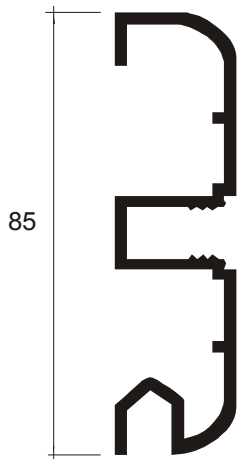

**CL 457**  
Tira Pequena para Canos

**CL 458**  
Junta para Tiras

**CL 459**  
Tira Grande para Canos

**CL 468**  
Contra-caixilho para Congelador

**CL 469**  
Angular para Congelador

**CL 464**  
Broche Tampa Rodapé

**CL 465**  
Caixilho Porta-vedante

**CL 466**  
Bastidor Cantoneira para Geladeira

**CL 467**  
Caixilho de Porta para Geladeira

**CL 473**  
Paragolpes Reto 85 mm

**CL 478**  
Paragolpes Reto 63 mm

**CL 480**  
Tampa Curva 90 Cristal