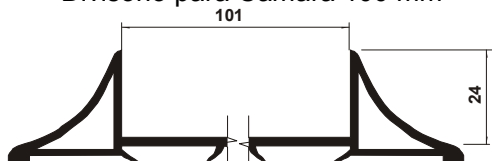

Tapajunta 21 x 10 mm

**CL 038**

Difusor ¼ Cana Cristal 58 mm

**CL 041**

Difusor ¼ Cana Cristal 100 mm

**CL 435**

Divisório para Câmara 100 mm

**CL 434**