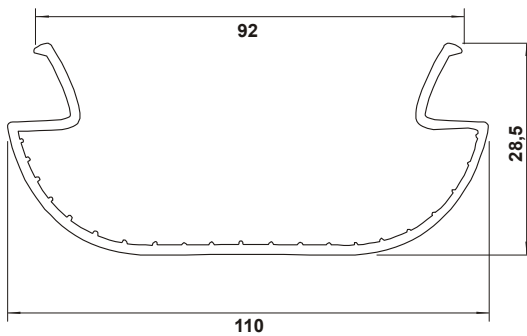

**CL 007**  
Tampa 25 x 11 mm

**CL 009**  
Trilho Guia 25 x 6 mm

**CL 010**  
Trilho Guia 30,7 x 8 mm

**CL 012**  
Trilho "U" 25 x 25 mm

**CL 002**  
Bagueta 50 mm

**CL 005**  
Maçaneta 64 x 40 mm

**CL 006**  
Difusor Cristal 110 mm

**CL 015**  
Trilho para Iluminação 34 mm

**CL 014**  
Calha para Iluminação 160 mm

**CL 018**  
Ménsula Estante 100 mm

**CL 019**

Trilho "C" 43 x 24 mm

**CL 022**

Guia 38 x 5 mm

**CL 033**