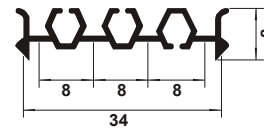

**CL 007**  
Tampa 25 x 11 mm

**CL 009**  
Trilho Guia 25 x 6 mm

**CL 010**  
Trilho Guia 30,7 x 8 mm

**CL 012**  
Trilho "U" 25 x 25 mm

**CL 002**  
Bagueta 50 mm

**CL 005**  
Maçaneta 64 x 40 mm

**CL 006**  
Difusor Cristal 110 mm

**CL 015**  
Trilho para Iluminação 34 mm

**CL 014**  
Calha para Iluminação 160 mm

**CL 018**  
Ménsula Estante 100 mm

**CL 019**

Trilho "C" 43 x 24 mm

**CL 022**

Guia 38 x 5 mm

**CL 033**

Rodapé para Cortina 30 x 15 mm

**CL 034**

Bagueta 50 x 15 mm

**CL 440**

Separador 60 x 40 mm

**CL 036**

Ângulo 51 x 5 mm

**CL 037**