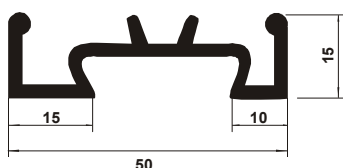

**CL 007**  
Tampa 25 x 11 mm

**CL 009**  
Trilho Guia 25 x 6 mm

**CL 010**  
Trilho Guia 30,7 x 8 mm

**CL 012**  
Trilho "U" 25 x 25 mm

**CL 002**  
Bagueta 50 mm

**CL 005**  
Maçaneta 64 x 40 mm

**CL 006**  
Difusor Cristal 110 mm

**CL 015**  
Trilho para Iluminação 34 mm

**CL 014**  
Calha para Iluminação 160 mm

**CL 018**  
Ménsula Estante 100 mm

**CL 019**

Trilho "C" 43 x 24 mm

**CL 022**

Guia 38 x 5 mm

**CL 033**

Rodapé para Cortina 30 x 15 mm

**CL 034**

Bagueta 50 x 15 mm

**CL 440**

Separador 60 x 40 mm

**CL 036**

Ângulo 51 x 5 mm

**CL 037**

Tapajunta 21 x 10 mm

**CL 038**

Difusor ¼ Cana Cristal 58 mm

**CL 041**

Difusor ¼ Cana Cristal 100 mm

**CL 435**

Divisório para Câmara 100 mm

**CL 434**