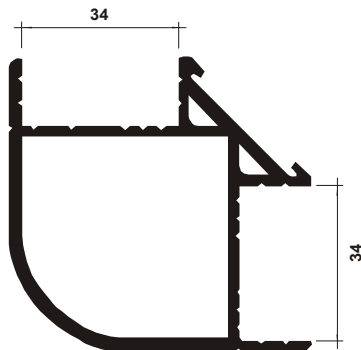

CL 473
Paragolpes Reto 85 mm

CL 478
Paragolpes Reto 63 mm

CL 466
Bastidor Cantoneira para Geladeira