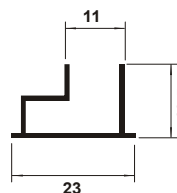

**ES 113**  
Cantoneira para 1,5 mm

**ES 115**  
Junta União 46

**ES 122**  
Tampa Ranhura Descolocado

**ES 146**  
Suporte para Vidro

**ES 147**  
União Ranhura Machimbre

**ES 150**  
Galera para 7,5 mm

**ES 151**  
Tampa Ranhura Painel

### ⓘ Importante

Todas as medidas estão expressadas em milímetros (mm) e são somente ilustrativas, podendo ser modificadas sem prévio aviso.