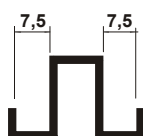

**ES 113**  
Cantoneira para 1,5 mm

**ES 115**  
Junta União 46

**ES 122**  
Tampa Ranhura Descolocado

**ES 146**  
Suporte para Vidro

**ES 147**  
União Ranhura Machimbre

**ES 150**  
Galera para 7,5 mm

**ES 151**  
Tampa Ranhura Painel