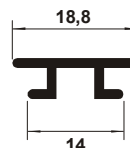

**TB 303**  
Borda "J" para 5 mm

**TB 307**  
Borda "J" para 13 mm

**TB 309**  
Quarta Cana Tampa União

**TB 315**  
União Dupla Guia

**TB 352**  
União "H" para 2 mm

**TB 317**  
Caleira Comedouro

**TB 361**  
Rodapé Duplo T

**TB 418**  
Borda "J" com Base

197

**TB 362**  
Rodapé "L"

**TB 363**  
Cruz 47 esp. 3 mm

**TB 417**  
Cruz 28 esp. 1 mm

**TB 429**  
Borda J para 11mm

**TB 391**  
Galera com Trava

**TB 430**  
Cantoneira para 3 mm