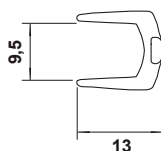

**TB 419**  
Borda U para 25 mm

**TB 425**  
União H para 5 mm

**TB 427**  
Porta-cano Y

**TB 431** Marco Apoia-lápis 25 para 7 mm    **TB 432** Marco Apoia-lápis 25 para 13 mm    **TB 433** Marco Apoia-lápis 25 para 13 mm

**TB 434** Marco Apoia-lápis 40 para 14 mm    **TB 435** Marco Apoia-lápis 25 para 14 mm

**TB 443** União H para 1 mm

**TB 444** Cantoneira para 1 mm

**TB 445** Borda Cristal Porta-felpa

**TB 446** Quarta Cana com Base

### ⓘ Importante

Todas as medidas estão expressadas em milímetros (mm) e são somente ilustrativas, podendo ser modificadas sem prévio aviso.