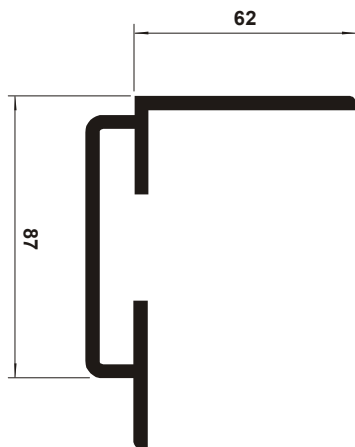

**TB 303**  
Borda "J" para 5 mm

**TB 307**  
Borda "J" para 13 mm

**TB 309**  
Quarta Cana Tampa União

**TB 315**  
União Dupla Guia

**TB 352**  
União "H" para 2 mm

**TB 317**  
Caleira Comedouro

**TB 361**  
Rodapé Duplo T

**TB 418**  
Borda "J" com Base

197

**TB 362**  
Rodapé "L"

**TB 363**  
Cruz 47 esp. 3 mm

**TB 417**  
Cruz 28 esp. 1 mm

**TB 429**  
Borda J para 11mm

**TB 391**  
Galera com Trava

**TB 430**  
Cantoneira para 3 mm

### ⓘ Importante

Todas as medidas estão expressadas em milímetros (mm) e são somente ilustrativas, podendo ser modificadas sem prévio aviso.