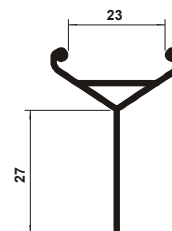

**TB 303**  
Borda "J" para 5 mm

**TB 307**  
Borda "J" para 13 mm

**TB 309**  
Quarta Cana Tampa União

**TB 315**  
União Dupla Guia

**TB 352**  
União "H" para 2 mm

**TB 317**  
Caleira Comedouro

**TB 361**  
Rodapé Duplo T

**TB 418**  
Borda "J" com Base

197

**TB 362**  
Rodapé "L"

**TB 363**  
Cruz 47 esp. 3 mm

**TB 417**  
Cruz 28 esp. 1 mm

**TB 429**  
Borda J para 11mm

**TB 391**  
Galera com Trava

**TB 430**  
Cantoneira para 3 mm

**TB 419**  
Borda U para 25 mm

**TB 425**  
União H para 5 mm

**TB 427**  
Porta-cano Y

**TB 431** Marco Apoia-lápis 25 para 7 mm    **TB 432** Marco Apoia-lápis 25 para 13 mm    **TB 433** Marco Apoia-lápis 25 para 13 mm