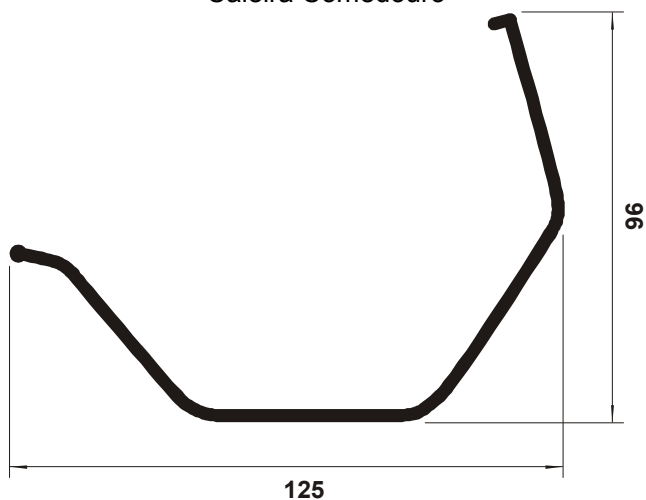

**TB 303**  
Borda "J" para 5 mm

**TB 307**  
Borda "J" para 13 mm

**TB 309**  
Quarta Cana Tampa União

**TB 315**  
União Dupla Guia

**TB 352**  
União "H" para 2 mm

**TB 317**  
Caleira Comedouro

**TB 361**  
Rodapé Duplo T