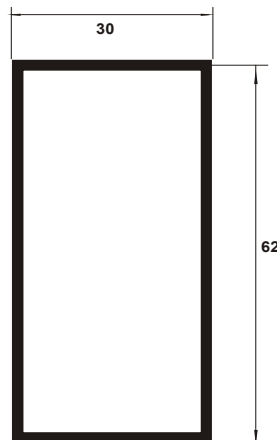

TR 001
Rectangular Aberto 55

TR 002
Rectangular Aberto 40

TR 003
Tábua Machimbre 140

TR 004
Tábua Rectang. 9030

TR 005
Rectangular 33x28

TR 008
Quadrado 28

TR 006
Rectangular 9x6 Estriado

TR 012
Rectangular 50x30

TR 013
Rectangular 62x30

TR 009
Quadrado 22

TR 010
Quadrado 22 com Arestas Red.

TR 011
Quadrado 12

TR 014
Treillage 25

Tubos Rectangulares 2

Vigência

Agosto 2004

TR 015
Quadrado 25

TT 003
Trapezoidal 16x14

TR 016
Quadrado 65 com Arestas Red.

TR 017
Quadrado 10

TT 004
Trapezoidal 16x12

TR 018
Quadrado 75 com Arestas Red.

ISO 9001 - Gestão de Qualidade

Certificação N° BR028-110987-3

ⓘ Importante

Todas as medidas estão exprimidas em milímetros (mm) e são somente ilustrativas, podendo ser modificadas sem prévio aviso.