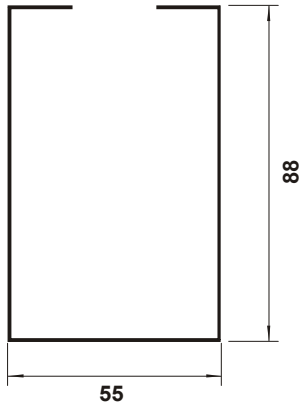

TR 001
Rectangular Aberto 55

TR 002
Rectangular Aberto 40

TR 003
Tábua Machimbre 140

TR 004
Tábua Rectang. 9030

TR 005
Rectangular 33x28

TR 008
Quadrado 28

TR 006
Rectangular 9x6 Estriado

TR 012
Rectangular 50x30

TR 013
Rectangular 62x30

TR 009
Quadrado 22

TR 010
Quadrado 22 com Arestas Red.

TR 011
Quadrado 12

TR 014
Treillage 25

Tubos Rectangulares 2

Vigência

Agosto 2004

ⓘ Importante

Todas as medidas estão exprimidas em milímetros (mm) e são somente ilustrativas, podendo ser modificadas sem prévio aviso.