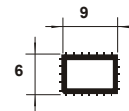

TR 001
Rectangular Aberto 55

TR 002
Rectangular Aberto 40

TR 003
Tábua Machimbre 140

TR 004
Tábua Rectang. 9030

TR 005
Rectangular 33x28

TR 008
Quadrado 28

TR 006
Rectangular 9x6 Estriado

TR 012
Rectangular 50x30

TR 013
Rectangular 62x30

TR 009
Quadrado 22

TR 010
Quadrado 22 com Arestas Red.

TR 011
Quadrado 12

TR 014
Treillage 25

Tubos Rectangulares 2

Vigência

Agosto 2004

ⓘ Importante

Todas as medidas estão exprimidas em milímetros (mm) e são somente ilustrativas, podendo ser modificadas sem prévio aviso.