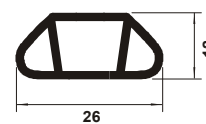

TR 013
Rectangular 62x30

TR 009
Quadrado 22

TR 010
Quadrado 22 com Arestas Red.

TR 011
Quadrado 12

TR 014
Treillage 25

Tubos Rectangulares 2

Vigência

Agosto 2004

TR 015
Quadrado 25

TT 003
Trapezoidal 16x14

TR 016
Quadrado 65 com Arestas Red.

TR 017
Quadrado 10

TT 004
Trapezoidal 16x12

TR 018
Quadrado 75 com Arestas Red.

ISO 9001 - Gestão de Qualidade

Certificação N° BR028-110987-3

ⓘ Importante

Todas as medidas estão exprimidas em milímetros (mm) e são somente ilustrativas, podendo ser modificadas sem prévio aviso.