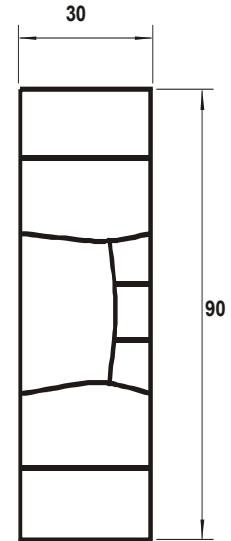

TR 001
Rectangular Aberto 55

TR 002
Rectangular Aberto 40

TR 003
Tábua Machimbre 140

TR 004
Tábua Rectang. 9030

TR 005
Rectangular 33x28

TR 008
Quadrado 28

TR 006
Rectangular 9x6 Estriado

TR 012
Rectangular 50x30

TR 013
Rectangular 62x30

TR 009
Quadrado 22

TR 010
Quadrado 22 com Arestas Red.

TR 011
Quadrado 12

TR 014
Treillage 25

Tubos Rectangulares 2

Vigência

Agosto 2004

TR 015
Quadrado 25

TT 003
Trapezoidal 16x14

TR 016
Quadrado 65 com Arestas Red.

TR 017
Quadrado 10

TT 004
Trapezoidal 16x12

TR 018
Quadrado 75 com Arestas Red.

ISO 9001 - Gestão de Qualidade

Certificação N° BR028-110987-3

ⓘ Importante

Todas as medidas estão exprimidas em milímetros (mm) e são somente ilustrativas, podendo ser modificadas sem prévio aviso.