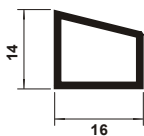

TR 001
Rectangular Aberto 55

TR 002
Rectangular Aberto 40

TR 003
Tábua Machimbre 140

TR 004
Tábua Rectang. 9030

TR 005
Rectangular 33x28

TR 008
Quadrado 28

TR 006
Rectangular 9x6 Estriado

TR 012
Rectangular 50x30

TR 013
Rectangular 62x30

TR 009
Quadrado 22

TR 010
Quadrado 22 com Arestas Red.

TR 011
Quadrado 12

TR 014
Treillage 25

Tubos Rectangulares 2

Vigência

Agosto 2004

TR 015
Quadrado 25

TT 003
Trapezoidal 16x14

TR 016
Quadrado 65 com Arestas Red.

TR 017
Quadrado 10

TT 004
Trapezoidal 16x12

TR 018
Quadrado 75 com Arestas Red.

ISO 9001 - Gestão de Qualidade

Certificação N° BR028-110987-3

ⓘ Importante

Todas as medidas estão exprimidas em milímetros (mm) e são somente ilustrativas, podendo ser modificadas sem prévio aviso.