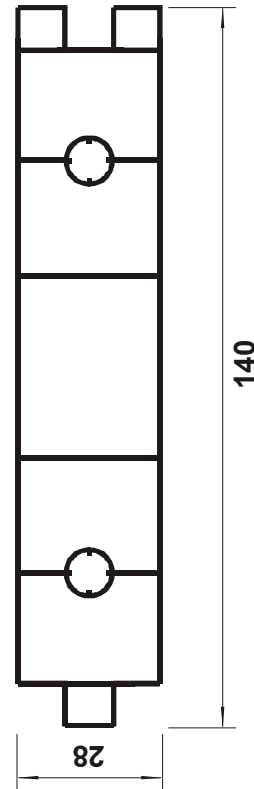

TR 001
Rectangular Aberto 55

TR 002
Rectangular Aberto 40

TR 003
Tábua Machimbre 140

TR 004
Tábua Rectang. 9030

TR 005
Rectangular 33x28

TR 008
Quadrado 28

TR 006
Rectangular 9x6 Estriado

TR 012
Rectangular 50x30

TR 013
Rectangular 62x30

TR 009
Quadrado 22

TR 010
Quadrado 22 com Arestas Red.

TR 011
Quadrado 12

TR 014
Treillage 25

Tubos Rectangulares 2

Vigência

Agosto 2004

TR 015
Quadrado 25

TT 003
Trapezoidal 16x14

TR 016
Quadrado 65 com Arestas Red.

TR 017
Quadrado 10

TT 004
Trapezoidal 16x12

TR 018
Quadrado 75 com Arestas Red.

ISO 9001 - Gestão de Qualidade

Certificação N° BR028-110987-3

ⓘ Importante

Todas as medidas estão exprimidas em milímetros (mm) e são somente ilustrativas, podendo ser modificadas sem prévio aviso.