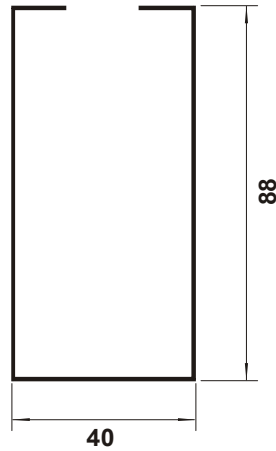

TR 001
Rectangular Aberto 55

TR 002
Rectangular Aberto 40

TR 003
Tábua Machimbre 140

TR 004
Tábua Rectang. 9030

TR 005
Rectangular 33x28

TR 008
Quadrado 28

TR 006
Rectangular 9x6 Estriado

TR 012
Rectangular 50x30

TR 013
Rectangular 62x30

TR 009
Quadrado 22

TR 010
Quadrado 22 com Arestas Red.

TR 011
Quadrado 12

TR 014
Treillage 25

Tubos Rectangulares 2

Vigência

Agosto 2004

TR 015
Quadrado 25

TT 003
Trapezoidal 16x14

TR 016
Quadrado 65 com Arestas Red.

TR 017
Quadrado 10

TT 004
Trapezoidal 16x12

TR 018
Quadrado 75 com Arestas Red.

ISO 9001 - Gestão de Qualidade

Certificação N° BR028-110987-3

ⓘ Importante

Todas as medidas estão exprimidas em milímetros (mm) e são somente ilustrativas, podendo ser modificadas sem prévio aviso.