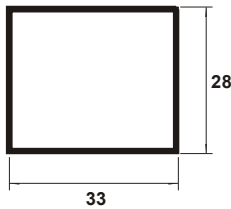

TR 001
Rectangular Aberto 55

TR 002
Rectangular Aberto 40

TR 003
Tábua Machimbre 140

TR 004
Tábua Rectang. 9030

TR 005
Rectangular 33x28

TR 008
Quadrado 28

TR 006
Rectangular 9x6 Estriado

TR 012
Rectangular 50x30

TR 013
Rectangular 62x30

TR 009
Quadrado 22

TR 010
Quadrado 22 com Arestas Red.

TR 011
Quadrado 12

TR 014
Treillage 25

Tubos Rectangulares 2

Vigência

Agosto 2004

ⓘ Importante

Todas as medidas estão exprimidas em milímetros (mm) e são somente ilustrativas, podendo ser modificadas sem prévio aviso.