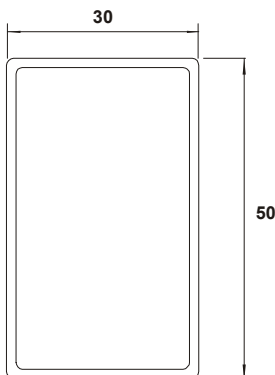

TR 001
Rectangular Aberto 55

TR 002
Rectangular Aberto 40

TR 003
Tábua Machimbre 140

TR 004
Tábua Rectang. 9030

TR 005
Rectangular 33x28

TR 008
Quadrado 28

TR 006
Rectangular 9x6 Estriado

TR 012
Rectangular 50x30

TR 013
Rectangular 62x30

TR 009
Quadrado 22

TR 010
Quadrado 22 com Arestas Red.

TR 011
Quadrado 12

TR 014
Treillage 25

Tubos Rectangulares 2

Vigência

Agosto 2004

TR 015
Quadrado 25

TT 003
Trapezoidal 16x14

TR 016
Quadrado 65 com Arestas Red.

TR 017
Quadrado 10

TT 004
Trapezoidal 16x12

TR 018
Quadrado 75 com Arestas Red.

ISO 9001 - Gestão de Qualidade

Certificação N° BR028-110987-3

ⓘ Importante

Todas as medidas estão exprimidas em milímetros (mm) e são somente ilustrativas, podendo ser modificadas sem prévio aviso.